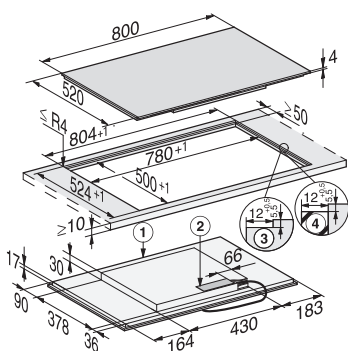

Indukční varná deska KM 7474 FL