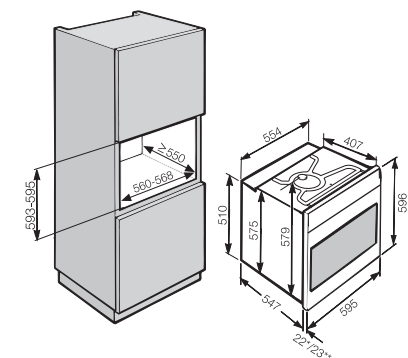

Vestavné pečicí trouby

Vestavná pečicí trouba
H 2465 B/BP, H 2467 B/BP,
H 2861 B/BP, H 2766 B/BP