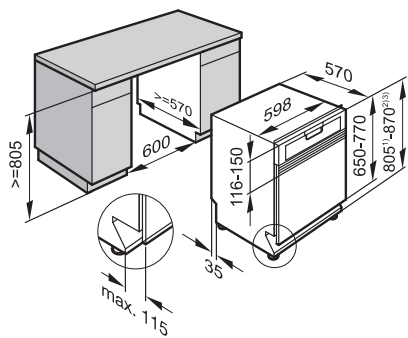

Myčka nádobí
G 5310 SCi
G 5110 SCi