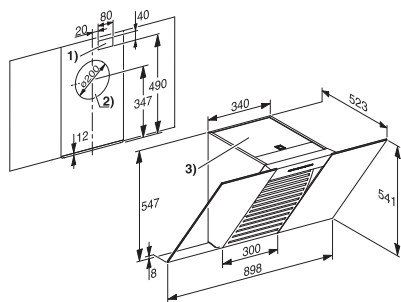

Nástěnný odsavač par DA 6096 W
Black Wing / White Wing