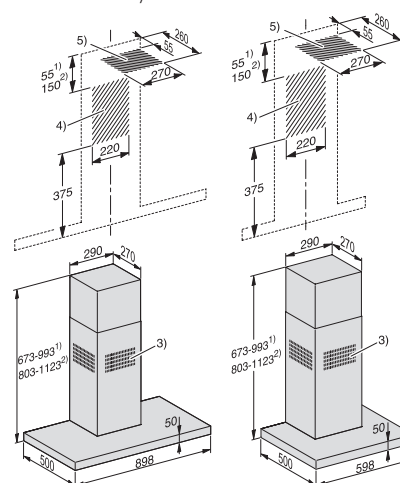

Nástěnný odsavač par
DAW 1920 / DAW 1620