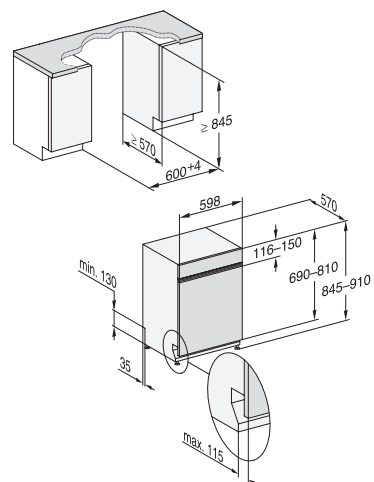

Myčky nádobí

Myčka nádobí G 5315 SCi XXL