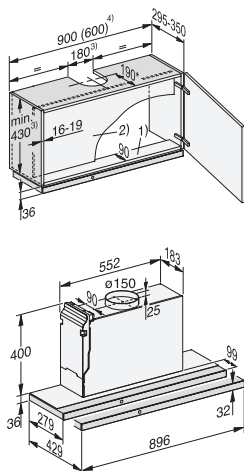

Rozměrové nákresy

Odsavače par

Odsavač par
DAS 4930