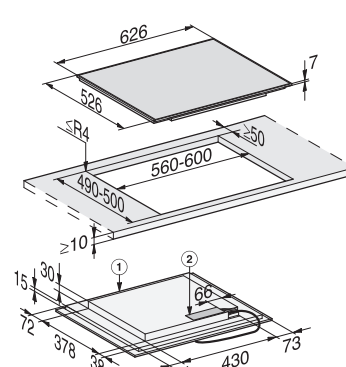

Indukční varná deska KM 7464 FR