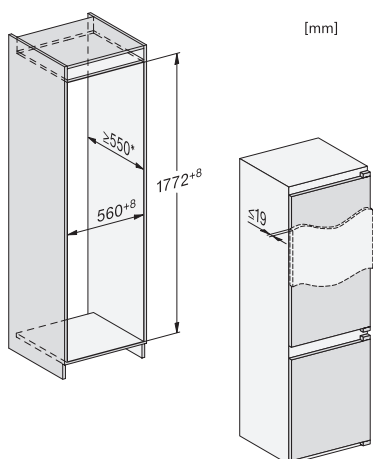

Vestavné chladničky s mrazničkou

Vestavná chladnička s mrazničkou KD 7724 E, KDN 7724 E