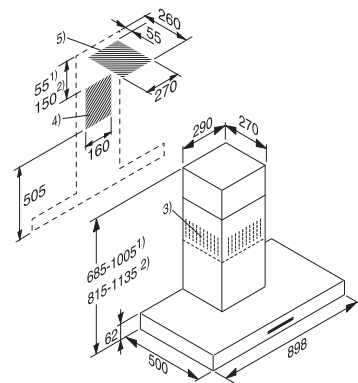

Odsavač par
DAS 4630

Rozměrové nákresy

Odsavače par

Odsavač par
DAS 4930

Odsavač par DA 1260

Nástěnný odsavač par PUR 98 W

- 1) provoz s odtahem vzduchu
- 2) cirkulační provoz
- 3) vývod vzduchu při cirkulačním provozu – nahoru
- 4 + 5) instalační oblast (při cirkulaci pouze 4)