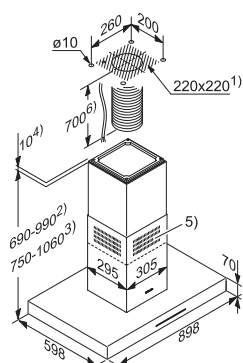

Ostrovní odsavač par PUR 98 D