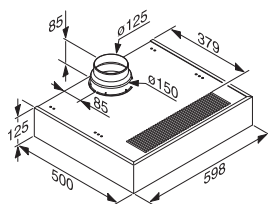

Odsavač par
DAS 4630

Rozměrové nákresy

Odsavače par

Odsavač par
DAS 4930

Odsavač par DA 1260

Nástěnný odsavač par PUR 98 W

- 1) provoz s odtahem vzduchu
- 2) cirkulační provoz
- 3) vývod vzduchu při cirkulačním provozu – nahoru
- 4 + 5) instalační oblast (při cirkulaci pouze 4)