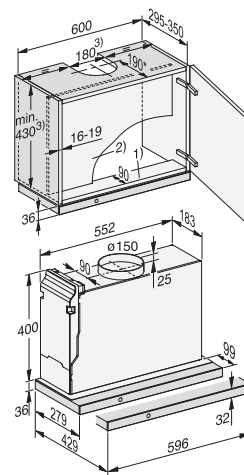

Odsavač par
DAS 4630