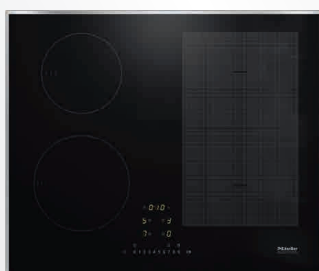

**Akční
cena**

25 990 Kč

Plynová varná deska KM 2010

- Plynová varná deska v nerezovém provedení
- 4 varné zóny, litinové nosiče nádobí, matně černé, emailované
- Integrovaný ovládací panel, čelní ovládání otočnými voliči
- Elektrické zapalování, termoelektrická zapalovací pojistka
- Rozměry přístroje (š × h): 650 × 520 mm
- Rozměry výřezu (š × h): 560 × 480 mm
- Doporučená prodejní cena: 27 990 Kč

**Akční
cena**

26 990 Kč

Indukční varná deska KM 7201 FR

- Plochý nízký nerezový rám
- 4 indukční varné zóny Vario s automatikou předvaření
- Funkce udržování teploty pokrmu
- Ovládání EasySelect: centrální číselná řada se žlutým podsvícením, stupeň výkonu 1–9
- Automatika předvaření, vypínání, kuchyňský budík, Stop&Go
- Funkce Booster a TwinBooster pro každou varnou zónu
- Rozpoznání přítomnosti / velikosti hrnce pro všechny varné zóny
- Rozměry přístroje (š × h): 574 × 504 mm
- Rozměry výřezu (š × h): 560 × 490 mm
- Doporučená prodejní cena: 28 990 Kč

**Akční
cena**

38 990 Kč

Indukční varná deska KM 7210 FR

- Plochý nízký nerezový rám
- 4 indukční varné zóny s automatikou předvaření, 3 varné zóny Vario a varná zóna pro pekáč
- Funkce rozpoznání přítomnosti / velikosti hrnce
- Funkce udržování teploty pokrmu
- Ovládání EasySelect: centrální číselná řada se žlutým podsvícením, stupeň výkonu 1–9
- Funkce Booster / TwinBooster
- Kuchyňský budík, funkce Stop and Go
- Rozměry přístroje (š × h): 764 × 504 mm
- Rozměry výřezu (š × h): 750 × 490 mm
- Doporučená prodejní cena: 40 990 Kč