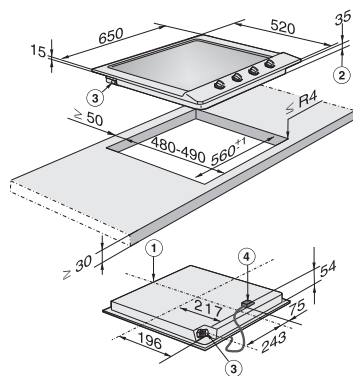

Rozměrové nákresy

Varné desky

Plynová varná deska KM 2010

- ① přední část
- ② vestavná výška
- ③ plynová přípojka R 1/2 - ISO 7-1 (DIN 10226)
- ④ přípojná svorkovnice s kabelem, délka = 2 000 mm

Sklokeramická varná deska KM 6520 FR