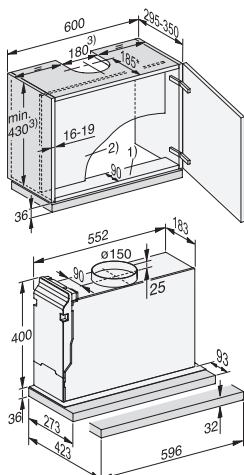

Vestavné pečicí trouby

Vestavná pečicí trouba
H 2465 B/BP, H 2467 B/BP,
H 2861 B/BP, H 2766 B/BP

- *Čelní stěna přístroje: sklo
**Čelní stěna přístroje: nerez

Odsavače par

Odsavač par
DAS 2620, DAS 4620

Odsavač par
DAS 2920, DAS 4920