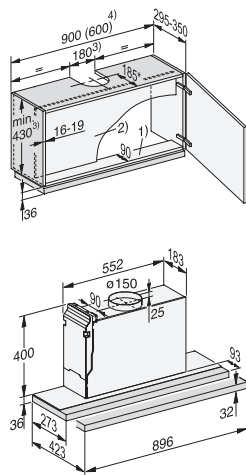

Vestavné pečicí trouby

Vestavná pečicí trouba
H 2465 B/BP, H 2467 B/BP,
H 2861 B/BP, H 2766 B/BP

- *Čelní stěna přístroje: sklo
**Čelní stěna přístroje: nerez

Odsavače par

Odsavač par
DAS 2620, DAS 4620

Odsavač par
DAS 2920, DAS 4920