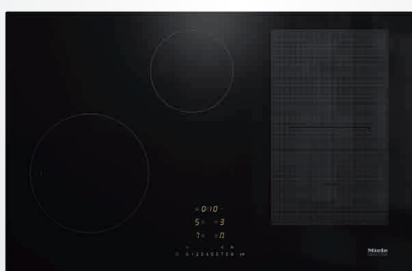

**Akční
cena**

26 990 Kč

Indukční varná deska KM 7201 FR

- Plochý nízký nerezový rám
- 4 indukční varné zóny Vario s automatikou předvaření
- Funkce udržování teploty pokrmu
- Ovládání EasySelect: centrální číselná řada se žlutým podsvícením, stupeň výkonu 1–9
- Automatika předvaření, vypínání, kuchyňský budík, Stop&Go
- Funkce Booster a TwinBooster pro každou varnou zónu
- Rozpoznání přítomnosti / velikosti hrnce pro všechny varné zóny
- Rozměry přístroje (š × h): 574 × 504 mm
- Rozměry výřezu (š × h): 560 × 490 mm
- Doporučená prodejní cena: 28 990 Kč

**Akční
cena**

38 990 Kč

Indukční varná deska KM 7210 FR

- Plochý nízký nerezový rám
- 4 indukční varné zóny s automatikou předvaření, 3 varné zóny Vario a varná zóna pro pekáč
- Funkce rozpoznání přítomnosti / velikosti hrnce
- Funkce udržování teploty pokrmu
- Ovládání EasySelect: centrální číselná řada se žlutým podsvícením, stupeň výkonu 1–9
- Funkce Booster / TwinBooster
- Kuchyňský budík, funkce Stop and Go
- Rozměry přístroje (š × h): 764 × 504 mm
- Rozměry výřezu (š × h): 750 × 490 mm
- Doporučená prodejní cena: 40 990 Kč

**Akční
cena**

35 990 Kč

Indukční varná deska KM 7464 FR

- Vysoký úzký nerezový rám
- 4 indukční varné zóny s automatikou předvaření, 2 varné zóny Vario a varná zóna PowerFlex
- Funkce rozpoznání přítomnosti / velikosti hrnce
- Funkce udržování teploty pokrmu
- Ovládání ComfortSelect – pomocí centrální číselné řady pro všechny varné zóny, stupeň výkonu 1–9
- Con@ctivity 3.0
- Funkce Booster / TwinBooster
- Kuchyňský budík, funkce Stop and Go
- Rozměry přístroje (š × h): 626 × 526 mm
- Rozměry výřezu (š × h): 560 × 490 mm
- Doporučená prodejní cena: 37 990 Kč