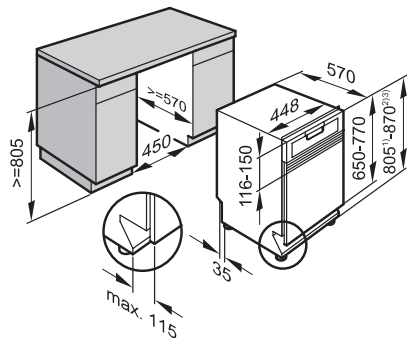

Myčka nádobí
G 5540 SCi