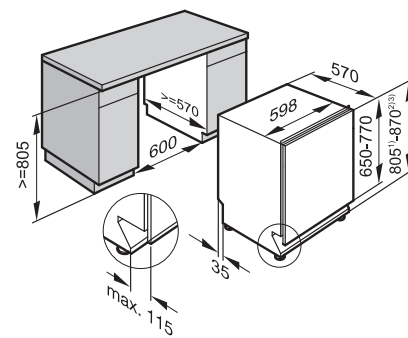

Myčka nádobí
G 5350 SCVi
G 5150 SCVi