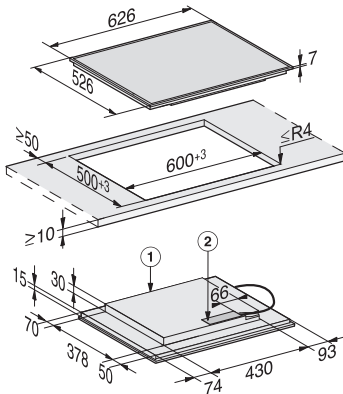

Indukční varná deska KM 7564 FR