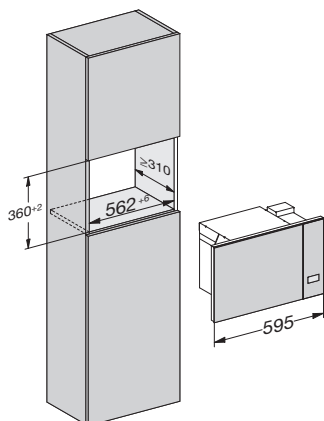

Mikrovlnné trouby

Mikrovlnná trouba M 2230/34