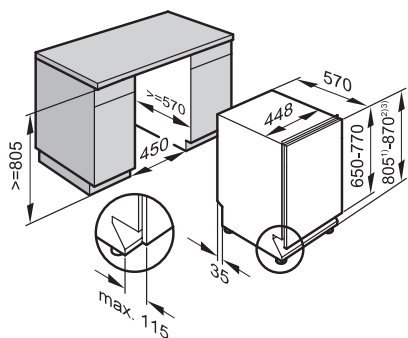

Myčka nádobí
G 5590 SCVi