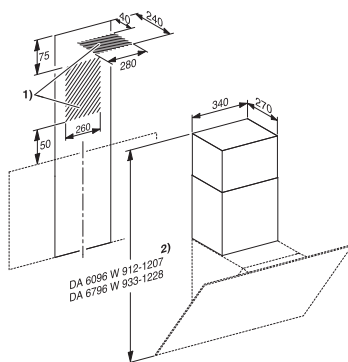

Nástěnný odsavač par DA 6096 W
Black Wing / White Wing