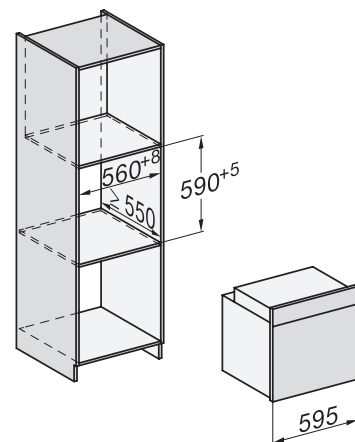

Kovektomaty

Konvektomat DGC 7151, DGC 7351