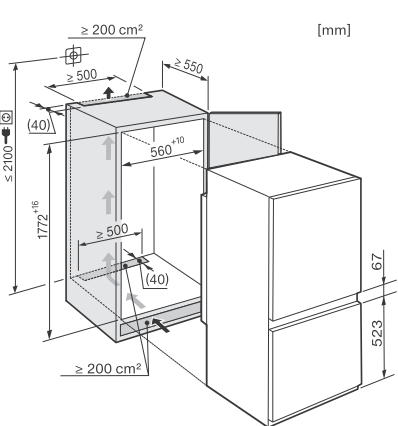

Vestavná chladnička s mrazničkou KF 7731 E