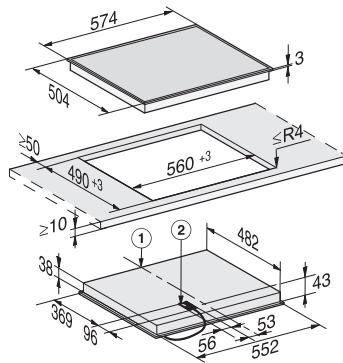

Rozměrové nákresy

Varné desky

Plynová varná deska KM 2010

- ① přední část
- ② vestavná výška
- ③ plynová přípojka R 1/2 - ISO 7-1 (DIN 10226)
- ④ přípojná svorkovnice s kabelem, délka = 2 000 mm

Sklokeramická varná deska KM 6520 FR