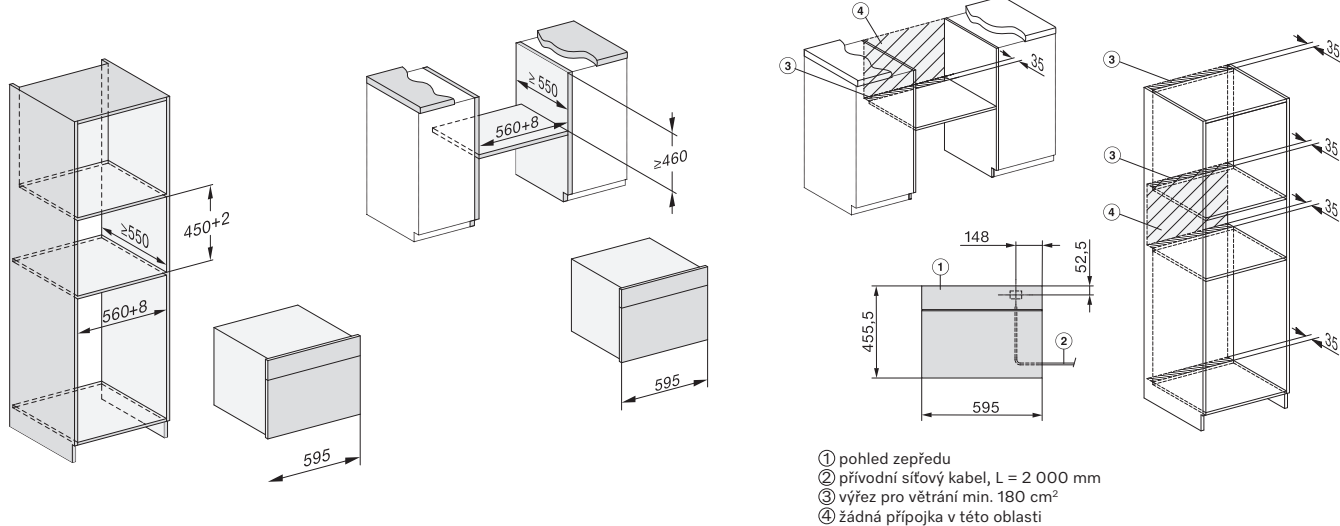

Nástěnný odsavač par
DAW 1920 / DAW 1620

Mikrovlnné trouby

Mikrovlnná trouba M 2230/34

Mikrovlnná trouba M 2240 SC

Kovektomaty

Konvektomat DGC 7151, DGC 7351

Parní trouby

Parní trouba DG 2840