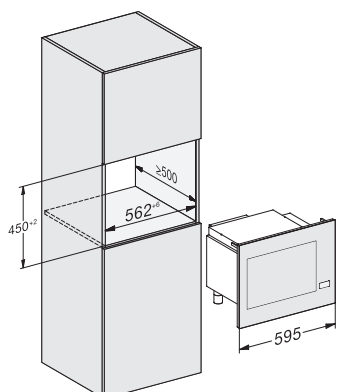

Nástěnný odsavač par
DAW 1920 / DAW 1620

Mikrovlnné trouby

Mikrovlnná trouba M 2230/34

Mikrovlnná trouba M 2240 SC

Kovektomaty

Konvektomat DGC 7151, DGC 7351

Parní trouby

Parní trouba DG 2840