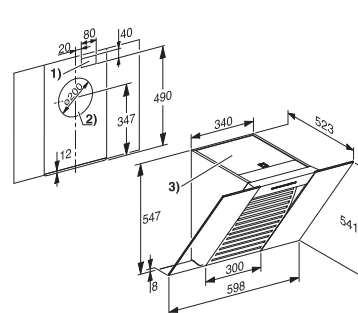

Nástěnný odsavač par DA 6066 W
Black Wing / White Wing