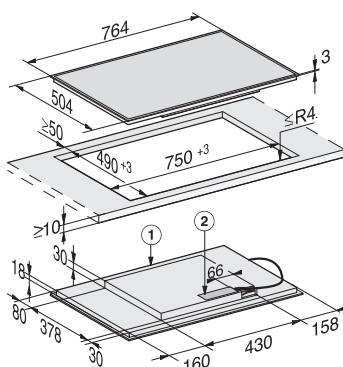

Indukční varná deska KM 7210 FR