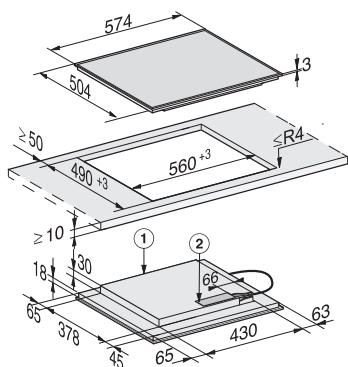

Indukční varná deska KM 7201 FR