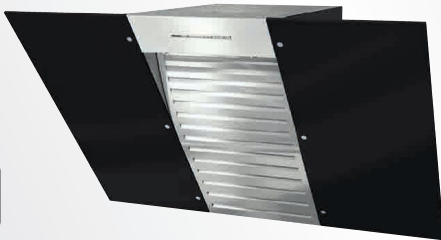

**Akční
cena**

42 990 Kč

**Akční
cena**

41 990 Kč

Nástěnný odsavač par DA 6096 W Black Wing / White Wing

- Nástěnný dekorační odsavač par s odtahem vzduchu, cirkulační provoz je možný se zvláštním příslušenstvím
- Šířka 90 cm, ovládání tlačítky s LED indikací pro zapínání / vypínání, osvětlení varné plochy a nastavení výkonu
- Energetická účinnost B
- Jednovrstvé bezpečnostní sklo
- 3 stupně výkonu, intenzivní stupeň
- Výkon: odtaž Ø 150 mm (dle EN 61591): intenzivní 650 m³/h, 66 dB(A) re 1 pW, maximální 400 m³/h, 54 dB(A) re 1 pW
- Provedení brilantová bílá nebo obsidian černá
- Příslušenství k dokoupení: nerezový komín DADC 6000 (DPC: 4 990 Kč) Komín DADC 6000 je pouze pro zakrytí odtahu, není upraven pro cirkulaci.
- Doporučená prodejní cena DA 6096: 44 990 Kč

Nástěnný odsavač par DA 6066 W Black Wing / White Wing

1. Stejně vybavení jako DA 6096 W, avšak v šířce 60 cm
2. Provedení brilantová bílá nebo obsidian černá
   - Doporučená prodejní cena DA 6066: 43 990 Kč