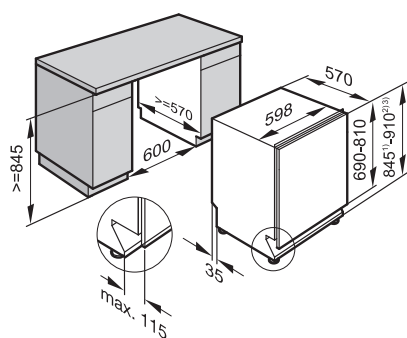

Myčka nádobí
G 5355 SCVi XXL,
G 5155 SCVi XXL