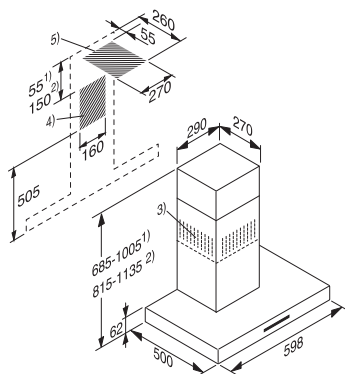

Nástěnný odsavač par PUR 68 W