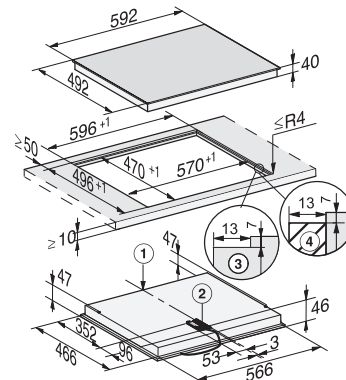

Sklokeramická varná deska KM 6520 FL