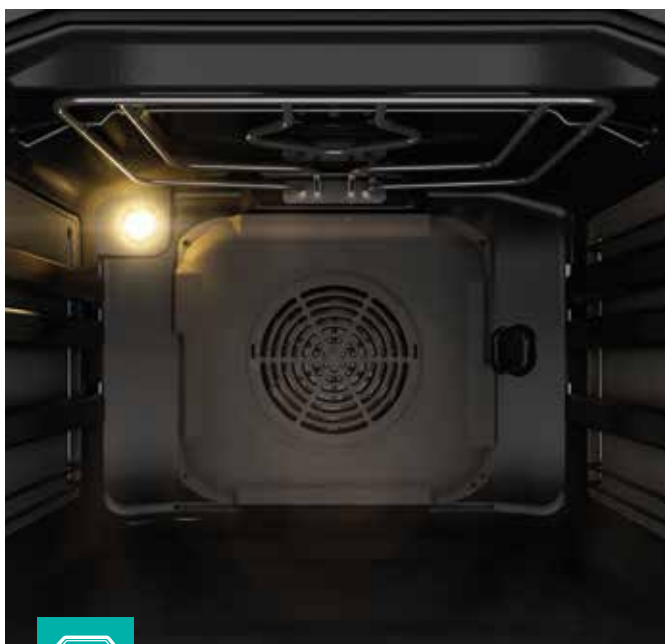

CataClean

Povrch, na kterém se neudrží žádná mastnota

Katalytické čištění představuje skvělou pomoc při údržbě trouby. Když teplota během procesu pečení dosáhne 85 °C a více, začnou katalytické desky automaticky absorbovat mastnotu a nečistoty.