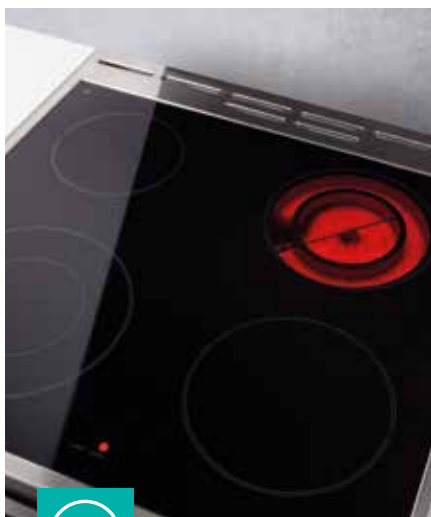

PRO NEJLEPŠÍ VÝSLEDKY VAŘENÍ

Varná deska Hi-Light

Varné desky Gorenje Hi-Light jsou navrženy jako snadno použitelné nástroje, které umožňují každému vařit s vynikajícími výsledky. Efektivní a inteligentní varné desky Hi-Light jsou vybaveny funkcemi, které usnadňují vaření. Obsahují dvojitě nebo oválně varné zóny, které nejlépe vyhovují vašim potřebám. Díky speciálním funkcím, například díky indikátorům zbytkového tepla, časovači a inteligentnímu řízení, toto řešení umožňuje dokonalou kontrolu procesu a zajišťuje maximální bezpečnost.

PowerZone

Vařte rychleji

Tato funkce zvýší výkon varné zóny HiLight o 25%, což vám umožní vařit mnohem rychleji a spotřebovat méně energie.