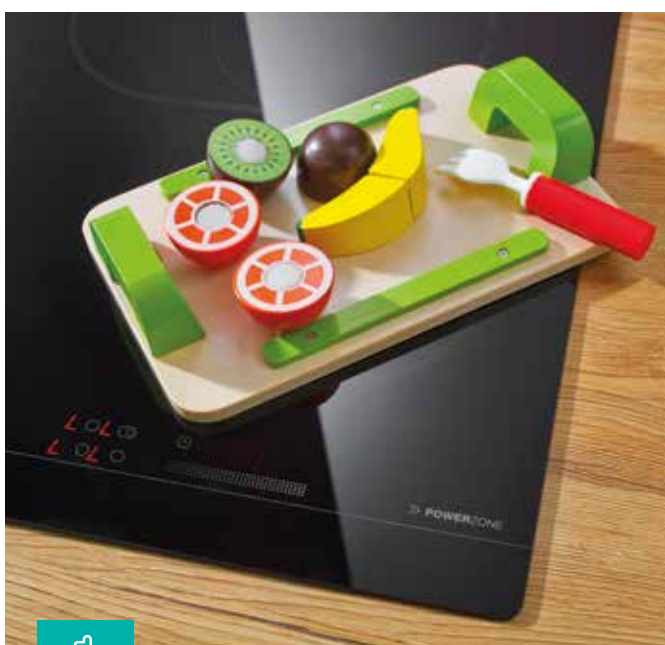

Dětský zámek ChildLock Pro

Bezpečnost vždy na prvním místě

Funkce ChildLock Pro je navržena speciálně pro rodiny s malými dětmi. Už se nemusíte bát, když necháte děti v kuchyni bez dozoru, protože tato funkce jim zabrání, aby desku zapnuly. V modernějších modelech je možné tuto funkci aktivovat v režimu vlastních nastavení, což automaticky plotýnku zablokuje po každém vypnutí. U ostatních modelů můžete varnou desku zamknout stisknutím příslušného symbolu.