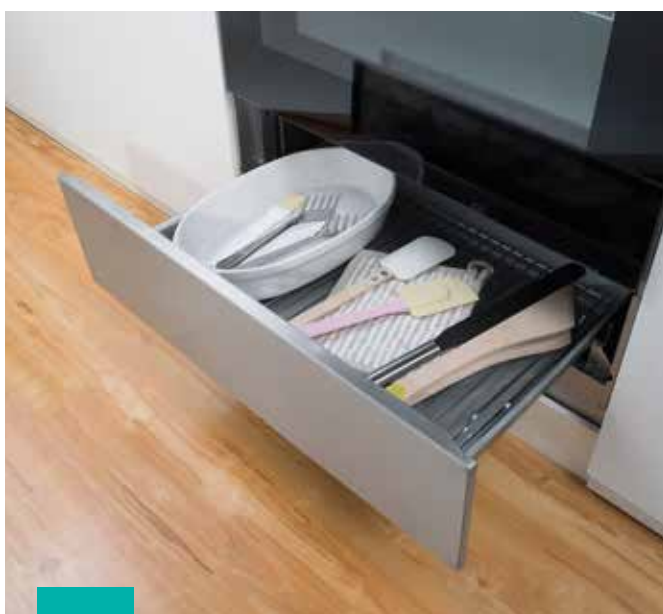

XXL zásuvka pro příslušenství

Vše je uklizené a hned po ruce

Zvláště velká a hluboká zásuvka pro uložení většího nádobí nebo kuchyňského náčiní. Podnosy, pekáče, nádoby – vše máte s tímto pohodlným a prostorným úložným řešením vždy po ruce.