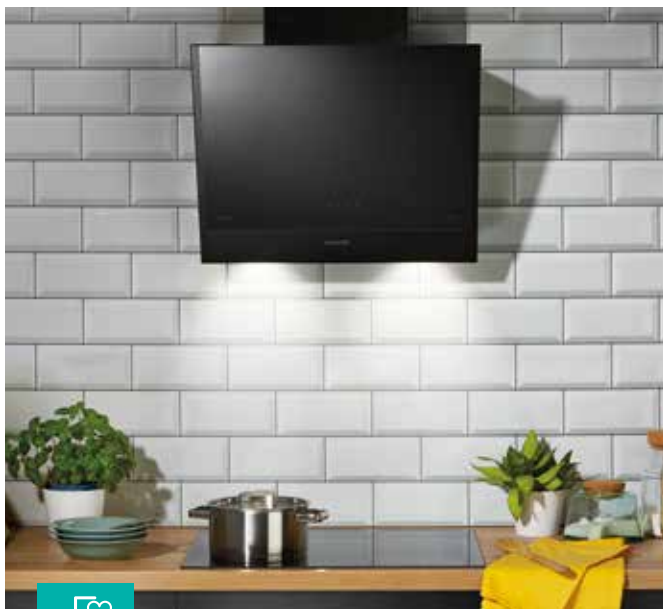

AdaptLight

Už žádné drama s osvětlením

Inovativní funkce senzoru AdaptLight, u odsávače Gorenje Simplicity, detekuje osobu stojící před varnou deskou a automaticky zapne osvětlení na odsavači.