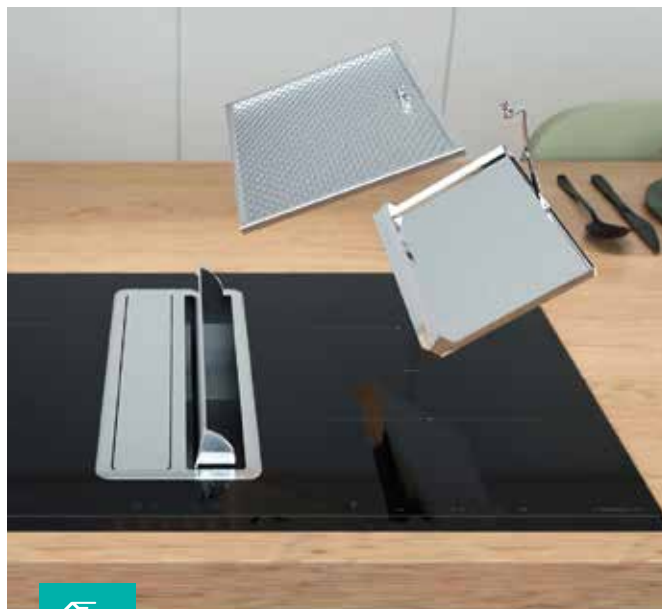

EasyClean jednoduché udržování

Vždy čisté a připravené k použití

Minimalistický design spotřebiče umožňuje snadné a rychlé čištění. Filtr proti mastnotám a zachycující nádobka jsou snadno vyjímatelné z pravé strany odsavače. Kromě toho je nádoba na kapaliny, která zachycuje zejména kondenzát, ale i tekutiny při náhodného rozlití či přetečení během vaření, snadno přístupná pro vyčištění. Všechny části můžete mýt v myčce.