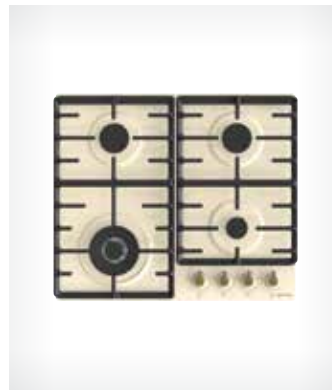

GW642CLI
PLYNOVÁ VARNÁ DESKA
Gorenje Classico

GW642CLB
- Provedení (barva):
Černá
- EAN kód:
3838782467646
- Art.nb.: 737639

6.990 Kč

- Provedení (barva): Slonová kost

OVLÁDÁNÍ

- Tvar knoflíků ovládání Ergonomické knoflíky

VARNÁ DESKA

- Jednoruční zapalování plynových hořáků
- 4 varné zóny (1 malý hořák, 1 miniwok hořák, 2 standardní hořáky)
- Vlevo vpředu: dvojitý hořák 12,3 cm, 3,5 kW,
- Vpravo vpředu: Malý hořák Ø 5,37 cm, 1,05 kW,
- Vlevo vzadu: Standardní hořák Ø 7,35 cm, 1,8 kW,
- Vpravo vzadu: Standardní hořák Ø 7,35 cm, 1,8 kW
- Dvojitý wok hořák
- Provedení nosné mřížky: Litinové nosné mřížky

BEZPEČNOST/ŽIVOTNOST

- Pojistky plamene hořáků

TECHNICKÉ ÚDAJE

- Rozměry výrobku (vxšxh): **13 x 60 x 52 cm**
- Rozměry pro zabudování (vxšxh): **10 x 56 x 49 cm**
- EAN kód: 3838782467639
- Art.nb.: 737638