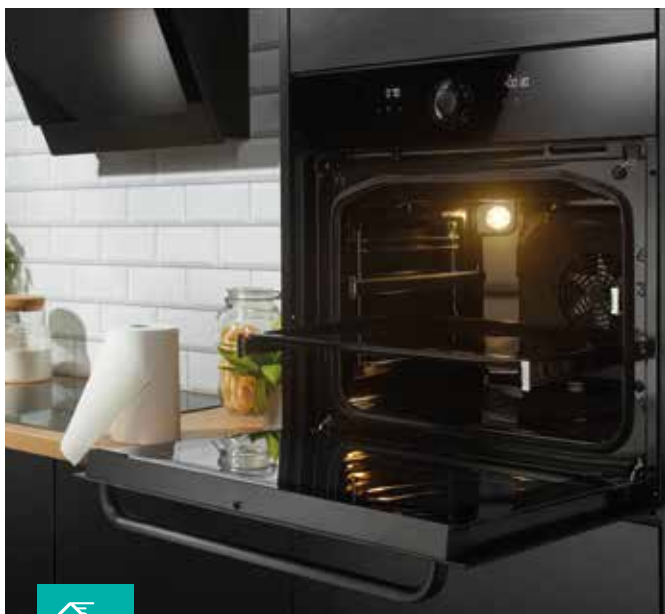

## Už žádné drama s nerovnoměrným pečením

Trouba, ještě prostornější se 71 litrovým objemem, má oválný tvar, který úspěšně napodobuje tradiční pece na dřevo. Díky tomu může vzduch optimálně cirkulovat okolo pečeného pokrmu tak, aby byl pokrm jemný a šťavnatý uvnitř a zvenku naopak křupavý.