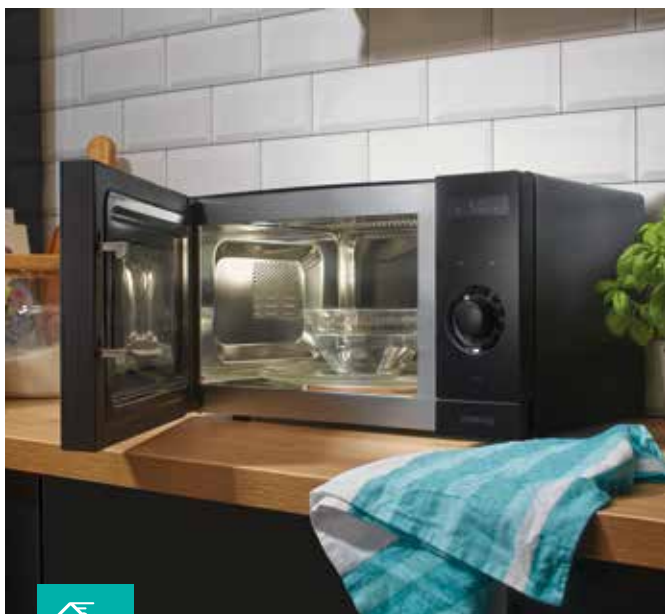

## Už žádné drama s komplikovaným nastavením

S automatickými programy je vaření v mikrovlnné troubě ještě jednodušší: stačí zvolit typ pokrmu a zadat jeho hmotnost, trouba automaticky nastaví výkon a dobu vaření.