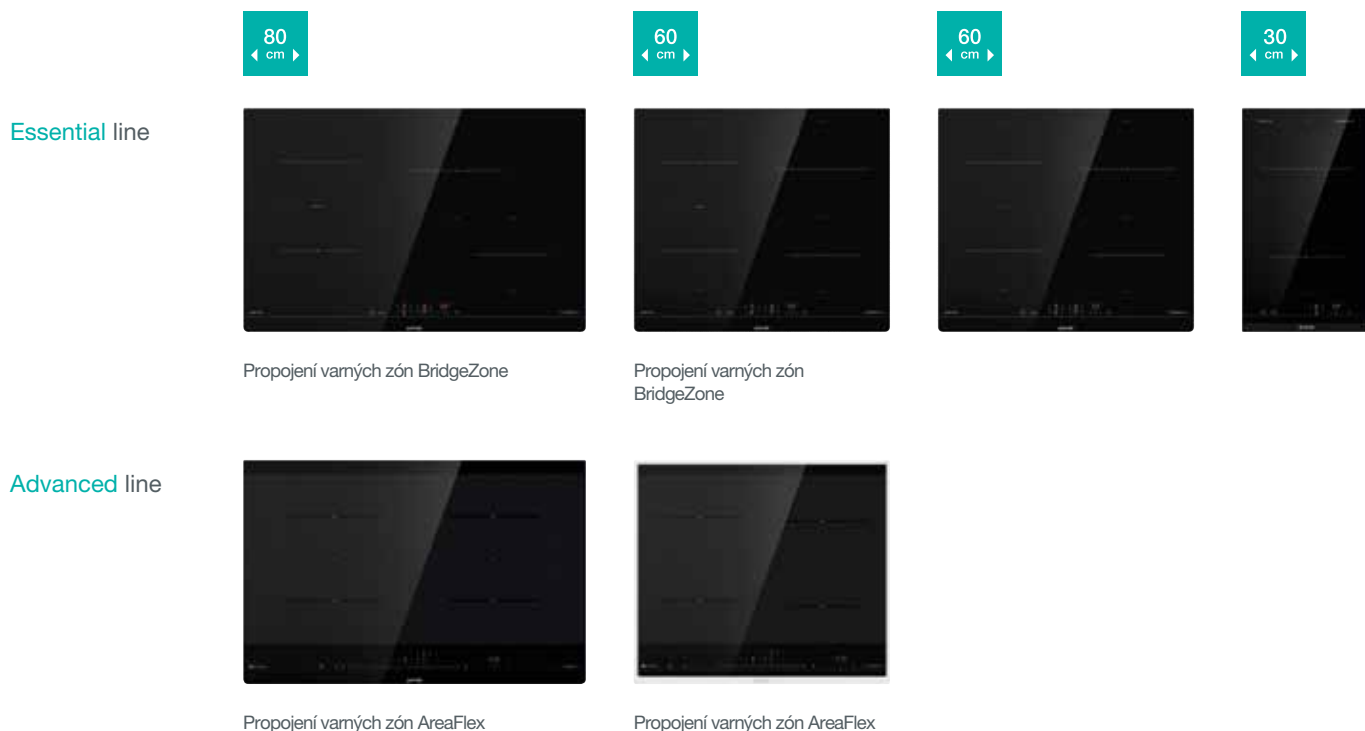

INDUKČNÍ VARNÉ DESKY

VYBERTE SI TU, KTERÁ NEJLÉPE VYHOVUJE VAŠIM POTŘEBÁM

Uživatelské rozhraní	ESSENTIAL LINE		ADVANCED LINE
	Základní dotykové ovládání	Ovládání SmartControl	Ovládání SliderTouch
Propojení varných zón AreaFlex		○	●
Spojení varných zón BridgeZone		○	
Speciální drážka Groove pro intuitivní ovládání			●
Funkce AutoDetect		○	●
Funkce StepZone			●
Programy IQprogrammes			●
Funkce StayWarm		●	●
Funkce SoftMelt		●	●
Funkce Delete			●
Funkce PowerBoost	●	●	●
Funkce TimeAssist			●
Časovač	●	●	●
Kuchyňská minutka EggTimer		●	●
Funkce StopGo		●	●
Funkce Recall		●	●
Dětská pojistka ChildLock Pro		●	●
Dětská pojistka ChildLock	●		
Instalace do roviny s pracovní deskou	○	○	○
PowerManagement napojení i na 230 V	●	●	●

● – ano

○ – k dispozici u některých modelů (zkontrolujte vybraný model)