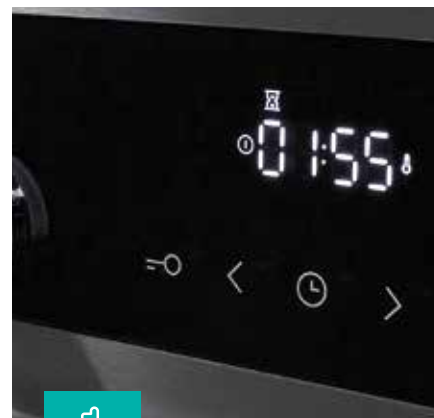

ChildLock dětská pojistka

Kuchyně jako bezpečné prostředí

Funkce ChildLock je vynikající pro ty, kteří mají doma děti. Ponechání dětí v kuchyni bez dozoru nebylo nikdy bezpečnější, protože tato funkce zabraňuje dětem v resetování parametrů nebo změnách nastavení na displeji.