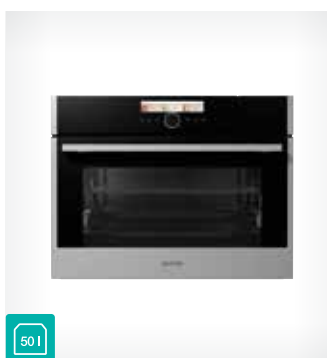

BCS598S24X
VESTAVNÁ KOMBINOVANÁ
KOMPAKTNÍ PARNÍ TROUBA
Superior Line

OPTIMAL

100% PEČENÍ
V PÁRE

24.990 Kč