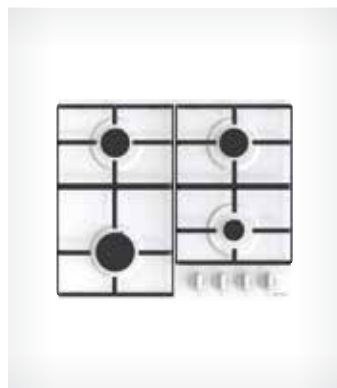

G640EW
PLYNOVÁ VARNÁ DESKA

3.990 Kč

- Provedení (barva): Bílá

OVLÁDÁNÍ

- Ergonomické knoflíky

VARNÁ DESKA

- Jednoruční zapalování plynových hořáků
- 4 varné zóny (1 malý hořák + 1 velký hořák + 2 standardní hořáky)
- Vlevo vpředu: Velký hořák Ø 9,85 cm, 3 kW,
- Vpravo vpředu: Malý hořák Ø 5,37 cm, 1,05 kW,
- Vlevo vzadu: Standardní hořák Ø 7,35 cm, 1,8 kW,
- Vpravo vzadu: Standardní hořák Ø 7,35 cm, 1,8 kW
- **Smaltované nosné mřížky**

BEZPEČNOST/ŽIVOTNOST

- Pojistky plamene hořáků

TECHNICKÉ ÚDAJE

- Rozměry výrobku (vxšxh): **13 x 60 x 52 cm**
- Rozměry pro zabudování (vxšxh): **10 x 56 x 49 cm**
- EAN kód: **3838782467080**
- Art.nb.: **737652**