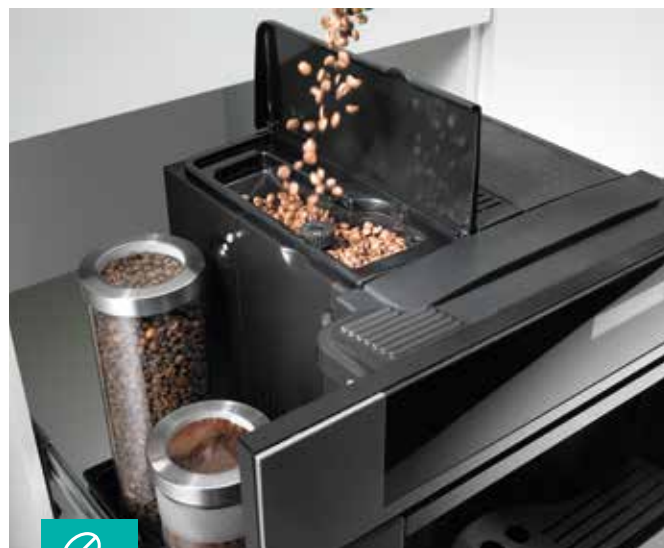

Úroveň mletí

Od tmavých zrn k voňavé kávě

Káva chutná nejlépe, když jsou zrnka čerstvě namletá. Gorenje kávovary nabízí 9 různých úrovní mletí, od super jemné až po hrubé. Zbytky z použité kávy se automaticky uvolňují.