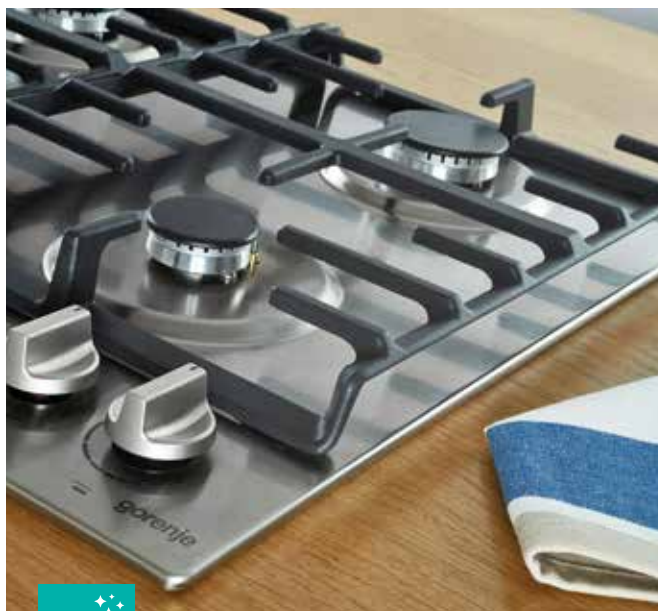

Easy Clean

Bez námahy

Hladký povrch varné desky je navržen pro maximální pohodlí a snadné čištění. Speciální kartáčovaný nerez, čistý, plochý povrch a rychle odnímatelné mřížky a hlavy hořáků – vše pro minimální čištění a maximální potěšení z vaření.