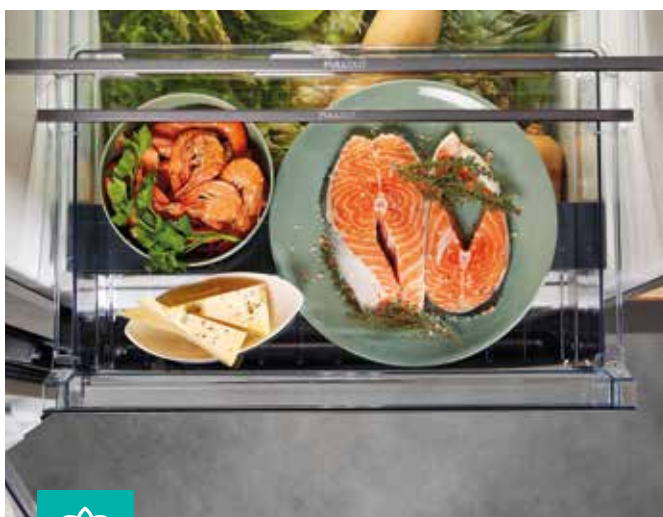

## Už žádné drama s rozmrazováním

Jeden z nejlepších chladících systémů na trhu, instalovaný v mrazícím prostoru, zabraňuje hromadění ledu a námraze, pro nízkou spotřebu energie. Výsledkem je optimální využití prostorové kapacity, bez potřeby rozmrazování a čištění interiéru. Obaly nebo kousky mražených potravin se k sobě nelepí a prostor v mrazničce je čistý a uklizený.