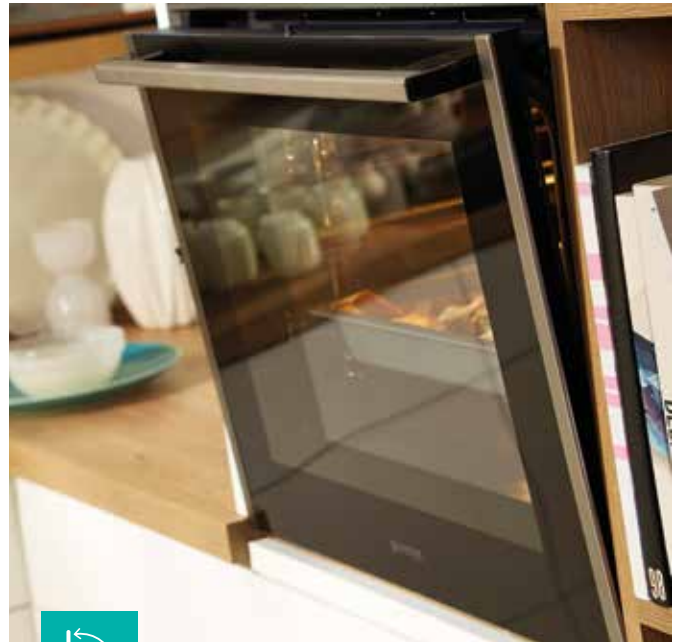

GentleClose

Super lehké a super tiché

Stačí jen jemný dotyk a dveřka se hladce a tiše zavřou.