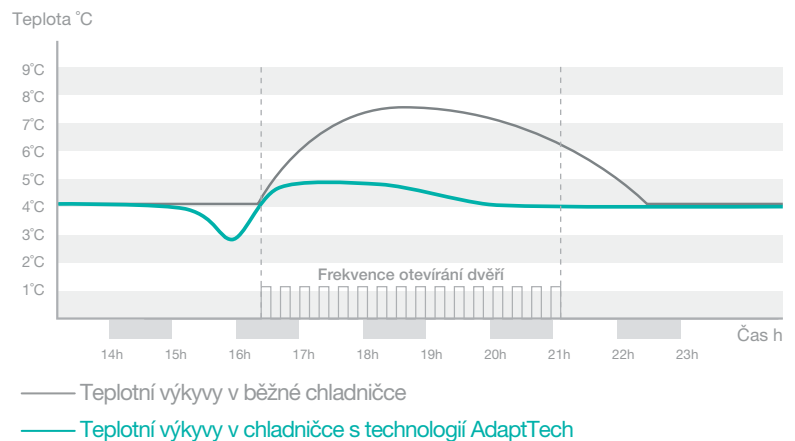

POTRAVINY ZŮSTÁVAJÍ DÉLE ČERSTVÉ PŘI NIŽŠÍ SPOTŘEBĚ ENERGIE

Technologie AdaptTech

Tento inteligentní systém byl vyvinut pro udržování konstantní teploty v chladničce bez ohledu na to, jak často otvíráte dveře. Chladnička nepřetržitě sleduje způsob, jakým ji používáte, a řídí teplotu pro zabránění zvýšení teploty, aby tak vaše jídlo zůstalo čerstvé a snížila se spotřeba energie.

Invertorový kompresor

Stabilní, tichý a odolný

Ve srovnání s běžnými kompresory se invertorové kompresory lépe a rychleji přizpůsobí změnám teploty v chladničce, takže jsou efektivnější a ekonomičtější. Navíc mají delší životnost a jsou méně hlučné.

Optimální
teplota

INVERTOROVÝ
KOMPRESOR

BĚŽNÝ
KOMPRESOR

VÝHODY
INVERTOROVÉHO
KOMPRESORU

Mimořádně tichý
Energeticky úspornější
S delší životností