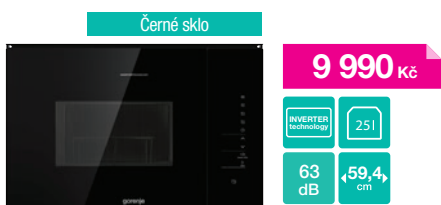

gorenje Vestavná mikrovlnná trouba
BMI251SG3BG

Invertorová technologie • Dotykové ovládání • Časový display s možností vypnutí • Objem 25 l • Nerezový interiér • Mikrovlnný ohřev + gril Quartz • **15 přednastavených AUTO programů** • Rychlé a automatické rozmrazování • 2 kombinované režimy ohřevu • **Víceokrové vaření** • Dětská pojistka ovládání • Funkce časovač max. 95 min./minutka • Tichý režim • **AquaClean čištění trouby vodou** • Výkon mikrovlnný/gril: 900/1000 W • Elektrické připojení 230 V • Příkon 1,45 kW • Rozměry (vxšxh) 38,2 × 59,4 × 40,3 cm

DODÁVANÉ PŘÍSLUŠENSTVÍ: otočný skleněný talíř Ø 31,5 cm, grilovací rošt

Kód: 738325 EAN: 3838782498947

9 990 Kč