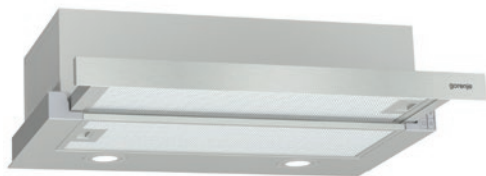

Nerez

OVLÁDÁNÍ TLAČÍTKY