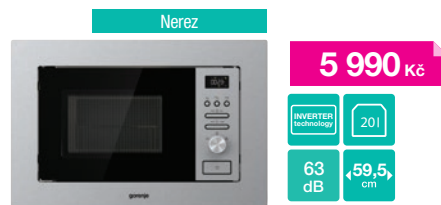

gorenje Vestavná mikrovlnná trouba
BMI201AG1X

Invertorová technologie • Elektronické ovládání/tlačítko • Časový display s možností vypnutí • Objem 20 l • Nerezový interiér • Mikrovlnný ohřev + gril • **15 přednastavených AUTO programů** • Rychlé a automatické rozmrazování • 2 kombinované režimy ohřevu • **Víceokrové vaření** • Dětská pojistka ovládání • Funkce časovač max. 95 min./minutka • Tichý režim • **AquaClean čištění trouby vodou** • Výkon mikrovlnný/gril: 800/1000 W • Elektrické připojení 230 V • Příkon 1,45 kW • Rozměry (vxšxh) 38,8 × 59,5 × 34,4 cm

DODÁVANÉ PŘÍSLUŠENSTVÍ: otočný skleněný talíř Ø 24,5 cm, grilovací rošt

Kód: 738289 EAN: 3838782498299

5 990 Kč