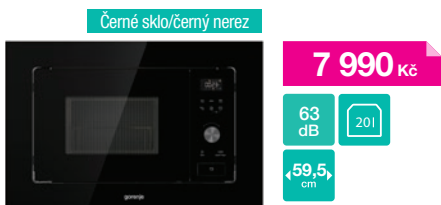

gorenje Vestavná mikrovlnná trouba
BM201AG1BG

Dotykové ovládání/tlačítko • Časový display s možností vypnutí • Objem 20 l • Nerezový interiér • Mikrovlnný ohřev + gril • **15 přednastavených AUTO programů** • Rychlé a automatické rozmrazování • 2 kombinované režimy ohřevu • **Víceokrové vaření** • Dětská pojistka ovládání • Funkce časovač max. 95 min./minutka • Tichý režim • **AquaClean čištění trouby vodou** • Výkon mikrovlnný/gril: 800/1000 W • Elektrické připojení 230 V • Příkon 1,45 kW • Rozměry (vxšxh) 38,8 × 59,5 × 34,4 cm

DODÁVANÉ PŘÍSLUŠENSTVÍ: otočný skleněný talíř Ø 24,5 cm, grilovací rošt

Kód: 738290 EAN: 3838782498305

7 990 Kč