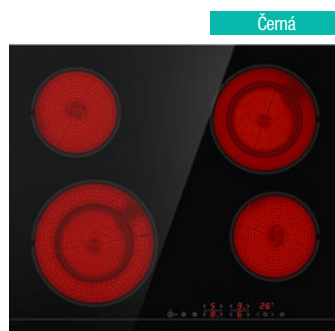

Kód: 731750 EAN: 3838782149719

SKLOKERAMICKÉ VESTAVNÉ DESKY

VAŘTE S RADOSTÍ

Nová generace sklokeramických varných desek **nabízí spoustu funkcí** pro **rychlé, praktické a úsporné vaření**. Varné desky jsou dokonale ploché a odolné vůči nárazům a oděru. Díky své lepší tepelné vodivosti jsou ekonomičtější ve srovnání s klasickými elektrickými varnými deskami. Dotykové ovládání desky zaručuje snadnou údržbu, takže je hravě udržíte v bezchybné čistotě.

Snadné čištění
Snadná regulace teploty

Černá

gorenje Sklokeramická vestavná deska ECS648BCSC

5 990 Kč

Dotykové ovládání **SliderTouch** • 4 HiLight varné zóny – 1x Ø 21 cm, 2,1/3 kW, 2x Ø 14,5 cm, 1,2 kW, 1x 17x26,5 cm, 1,5/2,4 kW • Zkosená přední fazeta • **PowerZone** (přední levá zóna) zvýší výkon zóny až o 25% • **StopGo** dočasně zastavení vaření • **StayWarm** ohřívá/udržuje pokrm teplý při konstantní teplotě 70 °C • **FishZone** zvětší zónu na ovální • **Časovač** (max. 99 min.) s auto vypnutím • Dětský zámek ovládání • Ukazatel zbytkového tepla • Příkon 6,9 kW • Elektrické připojení 400 V • Rozměry (vxšxh) 5,4 x 60 x 52 cm

Kód: 730277 EAN: 3838782098680

Černá

MOŽNOST ZABUDOVÁNÍ
DO ROVINY

gorenje Sklokeramická vestavná deska ECT644BSC

5 790 Kč

Dotykové ovládání • 4 HiLight varné zóny – 1x Ø 12/21 cm, 0,8/2,2 kW, 2x Ø 14,5 cm, 1,2 kW, 1x Ø 12/18 cm, 0,7/1,7 kW • Broušené hrany • **StopGo** dočasně zastavení vaření • **StayWarm** ohřívá/udržuje pokrm teplý při konstantní teplotě 70 °C • **Časovač** (max. 99 min.) s auto vypnutím • Dětský zámek ovládání • Ukazatel zbytkového tepla • Příkon 6,3 kW • Elektrické připojení 400 V • Rozměry (vxšxh) 5,4 x 60 x 52 cm