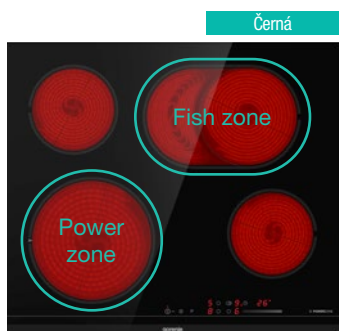

Kód: 731750 EAN: 3838782149719

SKLOKERAMICKÉ VESTAVNÉ DESKY

VAŘTE S RADOSTÍ

Nová generace sklokeramických varných desek **nabízí spoustu funkcí** pro **rychlé, praktické a úsporné vaření**. Varné desky jsou dokonale ploché a odolné vůči nárazům a oděru. Díky své lepší tepelné vodivosti jsou ekonomičtější ve srovnání s klasickými elektrickými varnými deskami. Dotykové ovládání desky zaručuje snadnou údržbu, takže je hravě udržíte v bezchybné čistotě.

Snadné čištění
Snadná regulace teploty

Černá

gorenje Sklokeramická vestavná deska ECS648BCSC

5 990 Kč

Dotykové ovládání **SliderTouch** • 4 HiLight varné zóny – 1x Ø 21 cm, 2,1/3 kW, 2x Ø 14,5 cm, 1,2 kW, 1x 17x26,5 cm, 1,5/2,4 kW • Zkosená přední fazeta • **PowerZone** (přední levá zóna) zvýší výkon zóny až o 25% • **StopGo** dočasně zastavení vaření • **StayWarm** ohřívá/udržuje pokrm teplý při konstantní teplotě 70 °C • **FishZone** zvětší zónu na ovální • **Časovač** (max. 99 min.) s auto vypnutím • Dětský zámek ovládání • Ukazatel zbytkového tepla • Příkon 6,9 kW • Elektrické připojení 400 V • Rozměry (vxšxh) 5,4 x 60 x 52 cm

Kód: 730277 EAN: 3838782098680

Černá

MOŽNOST ZABUDOVÁNÍ
DO ROVINY

gorenje Sklokeramická vestavná deska ECT644BSC

5 790 Kč

Dotykové ovládání • 4 HiLight varné zóny – 1x Ø 12/21 cm, 0,8/2,2 kW, 2x Ø 14,5 cm, 1,2 kW, 1x Ø 12/18 cm, 0,7/1,7 kW • Broušené hrany • **StopGo** dočasně zastavení vaření • **StayWarm** ohřívá/udržuje pokrm teplý při konstantní teplotě 70 °C • **Časovač** (max. 99 min.) s auto vypnutím • Dětský zámek ovládání • Ukazatel zbytkového tepla • Příkon 6,3 kW • Elektrické připojení 400 V • Rozměry (vxšxh) 5,4 x 60 x 52 cm