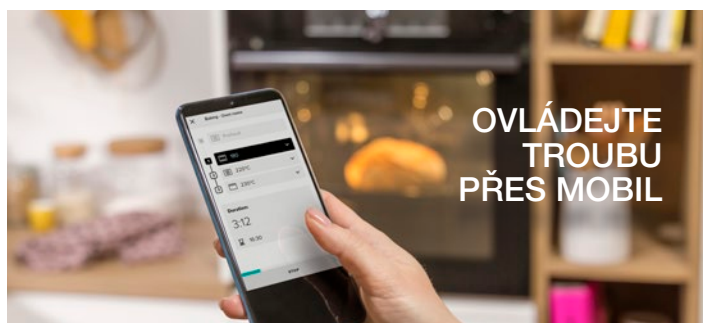

gorenje Vestavná multifunkční trouba

15 990 Kč

BSA6747DGWI

HomeMADE® trouba s objemem 77 l • **Integrovaná WiFi, připojení přes aplikaci ConnectLife** • IconLed+ dotykové programovací hodiny se zobrazením teploty a způsobu ohřevu • 22 způsobů ohřevu • Teplotní rozsah 30–300 °C • PerfectGrill dvojitě grilovací těleso • **SoftOpen a GentleClose závěs dveří** • **SteamAssist parní asistent** • Objem nádrčky na vodu 0,13 l • **StepBake krokové pečení** • **22 automatických programů pečení** • režimy pečení **AirFry** zdravé fritování, **FrozenBake** pro hotová a mražená jídla, **GentleBake** pro pomalé pečení, Program **Pizza 300 °C** • **Automatické gratinování** • Rychlý přehřev trouby • Funkce časovač s auto vypnutím (délka vaření, odložený start), minutka • Dvířka trouby 3 skla a 1 reflexní vrstva • Dvojitě osvětlení trouby • AquaClean čištění trouby vodou • **CataClean katalytický kryt ventilátoru** • Energetická třída A+ • Příkon 3,5 kW • Rozměry (vxšxh) 59,5 × 59,5 × 56,4 cm

Prohlížejte si recepty, uživatelskou příručku, sledujte/upravujte teplotu v troubě, aktuální stav pečení a další. To vše jsou funkce, které vám pomohou řídit všechny operace trouby plynulejší a rychlejší odkudkoliv.