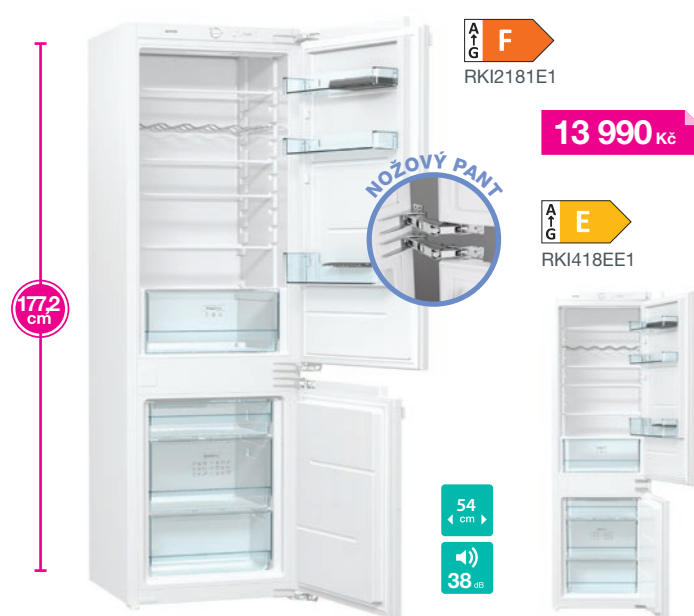

gorenje Vestavná kombinovaná chladnička s mrazničkou RKI2181E1 // RKI418EE1*

FrostLess technológia pro menší tvorbu námrazy v mrazničce • **Masivní nožový samouzavírací pant** - RKI2181E1 / **Pant dverí - standardní pojezdy** - RKI418EE1 • Využitelný objem 189/71 l • Elektronické ovládání • **FastFreeze** rychlé mrazení • Úsporný režim **EcoMode** • LED osvětlení chladničky • Zeleninová zásuvka **CrispZone** s regulací vlhkosti **HumidityControl** • **HiddenSpace** skrytý úložný prostor umístěný ze spodní části zásuvky **CrispZone** • Držák na láhve • XXL SpaceBox zásuvka v mrazničce • Roční spotřeba el. energie: 272/218* kWh • Energetická třída F/E* • Rozměry (vxšxh) 177,2 × 54 × 54,5 cm

RKI2181E1 kód: 732561 EAN: 3838782168024 - Do vyprodání zásob.

RKI418EE1 kód: 740155 EAN: 3838782605420