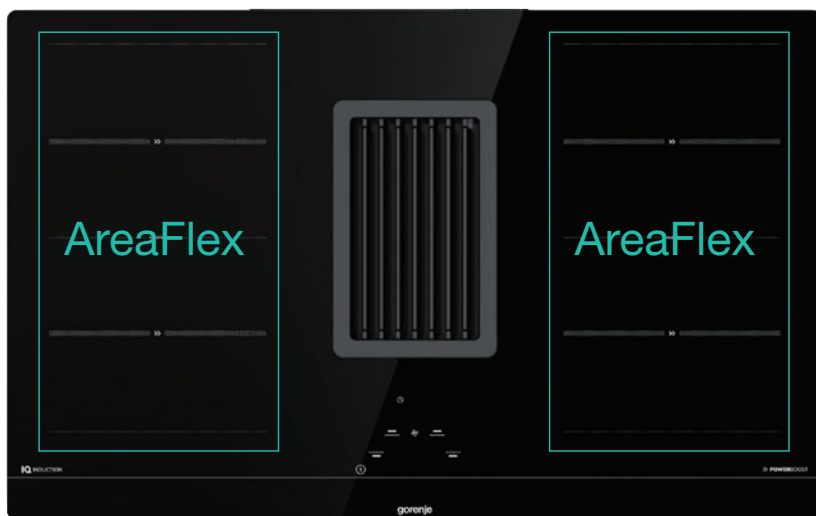

INDUKČNÍ VESTAVNÉ DESKY OMNIFLEX

MOŽNOST ZABUDOVÁNÍ DO ROVINY

Černá

A++

49 990 Kč

2V1

gorenje Indukční deska se zabudovaným odsavačem

HET949BSC

Dotykové ovládání • 4 varné zóny (**osmiúhelníkové induktry**) 21×19 cm, 2,1/3 kW • Broušené hrany • **AreaFlex** propojení varných zón • Funkce časovač (konec vaření/odsávání) • 9 stupňů výkonu odsávání • Odtah nebo recirkulace (recirkulační sada je součástí výrobku) • **PowerBoost** extra výkon (vaření/odsávání) • 1 motor • Maximální výkon při odtahu 620 m³/h/700 m³/h s PowerBoost • Automatické spuštění odsavače • Funkce rozpouštění, pauza, memory • Indikátor výměny/vyčištění filtrů • **Personalizace zvukových signálů** – délka a hlasitost • Dětský zámek ovládání • Příkon 7,36 kW • **PowerManagement** omezovač výkonu 230V (32A/16A)/400V • Max. hluchnost 66 dB (A) • Energetická třída odsavače A++ • Roční spotřeba energie odsavače 29 kWh • Rozměry (vxšxh) 23 × 83 × 52 cm

Kód: 738958 EAN: 3838782530951