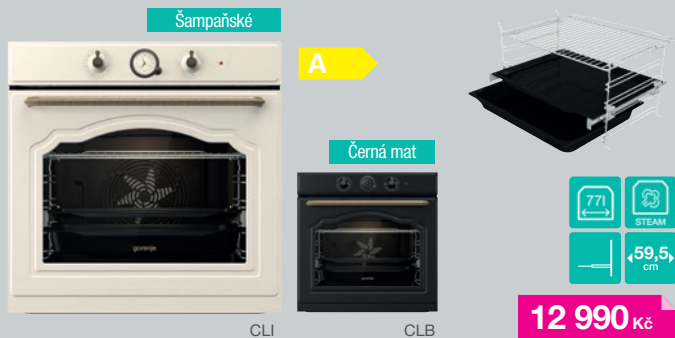

VAŘENÍ S VÁŠNÍ

Kuchyně je posvátné místo lásky a vášně k životu. Je to místo, kde vytváříme chutné a originální chutě našich životů. Dobrá kuchyně je recept na sladký a vášnivý život. To ztělesňuje kolekce kuchyňských spotřebičů Gorenje Classico, dostupná v barvě slonové kosti nebo matné černé.

Pojďte znovu prožít kulinářské příběhy minulosti.

gorenje Vestavná multifunkční trouba

BOS67372CLI // BOS67372CLB

Gorenje Classico kolekce

HomeMADE® trouba s objemem 77 l • Elektronické programovací hodiny s analogovým displejem • Ergonomické knoflíky pro nastavení ohřevu a teploty • 12 způsobů ohřevu • Teplotní rozsah 50–300 °C • PerfectGrill dvojité grilovací těleso • **SoftOpen a GentleClose závěs dveří** • ExtraSteam pečení v páře • **AirFry** program pro zdravé fritování • **FrozenBake** program pro hotová a mražená jídla • **GentleBake** program pro pomalé pečení • Program **Pizza 300 °C** • **Automatické gratinování** • Rychlý přehřev trouby • Funkce časovač s auto vypnutím (délka vaření, odložený start), minutka • Dvířka trouby 2 skla a 1 reflexní vrstva • AquaClean čištění trouby vodou • **CataClean katalytický kryt ventilátoru** • Energetická třída A • Příkon 3,5 kW • Rozměry (vxšxh) 59,5 × 59,5 × 56,4 cm

DODÁVANÉ PŘÍSLUŠENSTVÍ: 1 hluboký smaltovaný plech, 1 mělký smaltovaný plech, rošt trouby, teleskopický výsuv s klik systémem (1 úroveň)

BOS67372CLI kód: 740236 EAN: 3838782613746

BOS67372CLB kód: 740237 EAN: 3838782613753