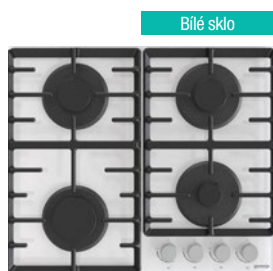

ROZPALTE SVOU KREATIVITU

V profesionální kuchyni je výkonný plynový hořák nezbytností, protože **regulace intenzity plamene je velmi jednoduchá a okamžitá**. Asijské jídla i zelenina vyžadují prudké orestovanou což umožňuje **speciální 4 kW WOK hořák**, který dosáhne extra rychle požadovaný vysoký výkon. Stabilitu hrnců zajišťují **masivní litinové mřížky** a o bezpečnost se starají **pojistky plamene**, integrované v každém hořáku.

Vysoký výkon
Okamžitá regulace
Bezpečný provoz

Bílé sklo

5 990 Kč

gorenje Plynová vestavná deska – tvrzené sklo GT642AXW

Ergonomické ovládací knoflíky • 4 plynové hořáky – 2x Ø 7,35 cm, 1,8 kW, 1x Ø 5,37 cm, 1,05 kW, Ø 9,85 cm, 3 kW • **Integrované elektrické zapalování hořáků** • **Pojistky plamene hořáků** • **Litínové nosné mřížky** • Příbalené trysky na PB • Elektrické připojení 230 V • Rozměry (vxšxh) 13,6 x 60 x 52 cm

Kód: 737671 EAN: 3838782467257