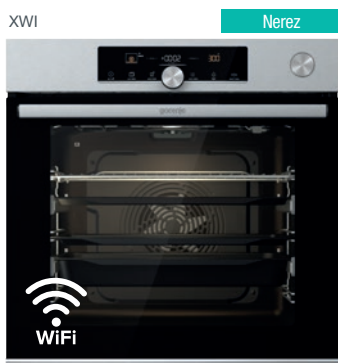

MY VAŘÍME VY SI UŽÍVÁTE

Nová generace vestavných trub
Gorenje OptiBake

- **HomeMade** tvar trouby
- **SteamAssist** parní asistent
- **FastPreheat** rychlý přehřev trouby
- **ConnectLife** ovládání přes mobilní aplikaci
- **AirFry** horkovzdušné fritování bez tuku