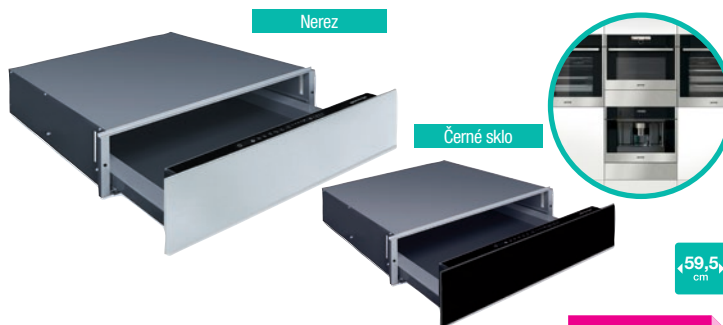

gorenje Ohřevná zásuvka
WD1410X // WD1410BG

Dotykové ovládání • Využitelný objem 19,8 l • Kapacita 6 sad nádobí nebo 20 talířů o průměru 28 cm nebo 80 šálků na espresso nebo 40 šálků na čaj • **6 automatických režimů ohřevu – nahřívání talířů, šálků, udržování teplého jídla, příprava jogurtů, rozmrazování** • Nastavitelná teplota ohřevu 40–80 °C (v krocích po 10 °C) • Nastavitelný čas ohřevu 1-4 hod. (v krocích po 1 hod.) • Automatické vypnutí • Ohřívání horkým vzduchem s ventilátorem • Teleskopické pojezdy pro snadné vysunutí • **Tlumené zavírání** • Dětský zámek ovládání • Elektrické připojení 230 V • Příkon 0,41 kW • Rozměry (vxšxh) 14 × 59,5 × 56 cm

WD1410X Kód: 466188 EAN: 3838942104787

WD1410BG Kód: 466191 EAN: 3838782016783

7 990 Kč