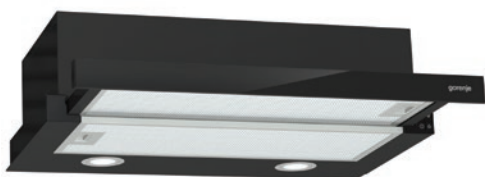

gorenje Vestavný výsuvný odsavač par
BHP923E13X

5 490 Kč

Tlačítkové ovládání • **TouchFree** úprava nerezových částí proti otiskům prstů • 3 stupně výkonu • Maximální výkon při odtahu 647 m³/h • Maximální výkon při recirkulaci 499 m³/h • Odtah nebo recirkulace • Pro recirkulaci dokupte 1x UF, kód 688572 • Průměr odtahu 150 mm • 2x LED osvětlení, celkový výkon 6W • **Omývatelný hliníkový filtr s polyuretanovou pěnou** • Zpětná klapka 150 mm • Max. úroveň hluku 68 dB(A)re 1 pW • Roční spotřeba energie 66,4 kWh • Elektrické připojení 230 V • Příkon 0,25 kW • Energetická třída B • Rozměry (vxšxh) 31 × 90 × 30,5 cm

Kód: 514460 EAN: 3838942072222

gorenje Vestavný výsuvný odsavač par
BHP623E13X

4 490 Kč

Tlačítkové ovládání • **TouchFree** úprava nerezových částí proti otiskům prstů • 3 stupně výkonu • Maximální výkon při odtahu 639 m³/h • Maximální výkon při recirkulaci 492 m³/h • Odtah nebo recirkulace • Pro recirkulaci dokupte 1x UF, kód 688572 • Průměr odtahu 150 mm • 2x LED osvětlení, celkový výkon 6W • **Omývatelný hliníkový filtr s polyuretanovou pěnou** • Zpětná klapka 150 mm • Max. úroveň hluku 68 dB(A)re 1 pW • Roční spotřeba energie 66,7 kWh • Elektrické připojení 230 V • Příkon 0,25 kW • Energetická třída B • Rozměry (vxšxh) 31 × 60 × 30,5 cm

Kód: 514461 EAN: 3838942072239

Černé sklo

OVLÁDÁNÍ TLAČÍTKY

gorenje Vestavný výsuvný odsavač par
TH62E4BG

3 490 Kč

Tlačítkové ovládání • 3 stupně výkonu • Maximální výkon při odtahu 450 m³/h • Maximální výkon při recirkulaci 190 m³/h • Odtah nebo recirkulace • Pro recirkulaci dokupte 1x UF, kód H10883187 • Průměr odtahu 150 mm • 2x LED osvětlení, celkový výkon 4,4 W • **Omývatelný hliníkový filtr s polyuretanovou pěnou** • Max. úroveň hluku 71 dB(A)re 1 pW • Roční spotřeba energie 64,8 kWh • Elektrické připojení 230 V • Příkon 0,14 kW • Energetická třída C • Rozměry (vxšxh) 17 × 60 × 30,6 cm

Kód: 735442 EAN: 3838782388453