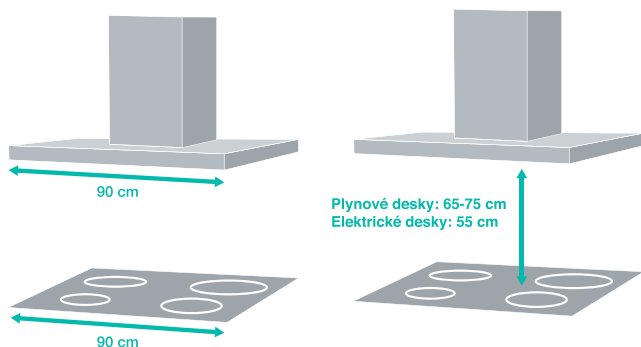

DODÁVANÉ PŘÍSLUŠENSTVÍ: otočný skleněný talíř Ø 24,5 cm, grilovací rošt

Kód: 738289 EAN: 3838782498299

5 990 Kč

POMOCNÁ RUKA SHORA

Odsavač par je nepostradatelným prvkem každé kuchyně, jak pro estetiku, tak použitelnost. Při výběru kvalitního odsavače par jsou klíčovými informacemi výkon odsávání, který vám řekne, kolik vzduchu zařízení odsaje za hodinu a hlučnost. Na základě intenzity používání by měl být odsavač schopen během jedné hodiny vyměnit vzduch v místnosti 5 až 10x.