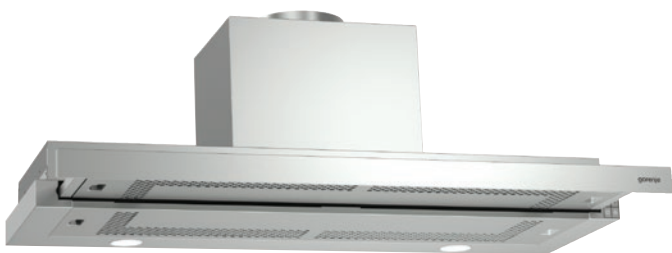

ODSAVAČE PAR

Nerez

OVLÁDÁNÍ TLAČÍTKY