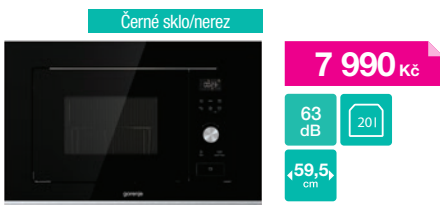

gorenje Vestavná mikrovlnná trouba
BMX201AG1BG

Dotykové ovládání/tlačítko • Časový display s možností vypnutí • Objem 20 l • Nerezový interiér • Mikrovlnný ohřev + gril • **15 přednastavených AUTO programů** • Rychlé a automatické rozmrazování • 2 kombinované režimy ohřevu • **Víceokrové vaření** • Dětská pojistka ovládání • Funkce časovač max. 95 min./minutka • Tichý režim • **AquaClean čištění trouby vodou** • Výkon mikrovlnný/gril: 800/1000 W • Elektrické připojení 230 V • Příkon 1,45 kW • Rozměry (vxšxh) 38,8 × 59,5 × 34,4 cm

DODÁVANÉ PŘÍSLUŠENSTVÍ: otočný skleněný talíř Ø 24,5 cm, grilovací rošt

Kód: 738321 EAN: 3838782498916

7 990 Kč