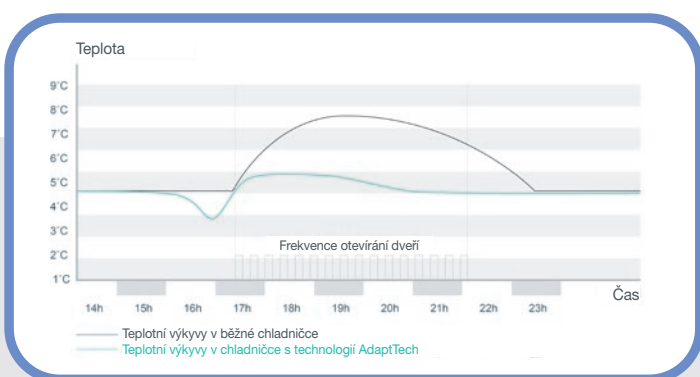

AdaptTech

Chladnička dokáže předvídat návštěvy chladničky, takže sníží teplotu o 1 až 2 °C, aby zůstaly potraviny čerstvé a plné živin.