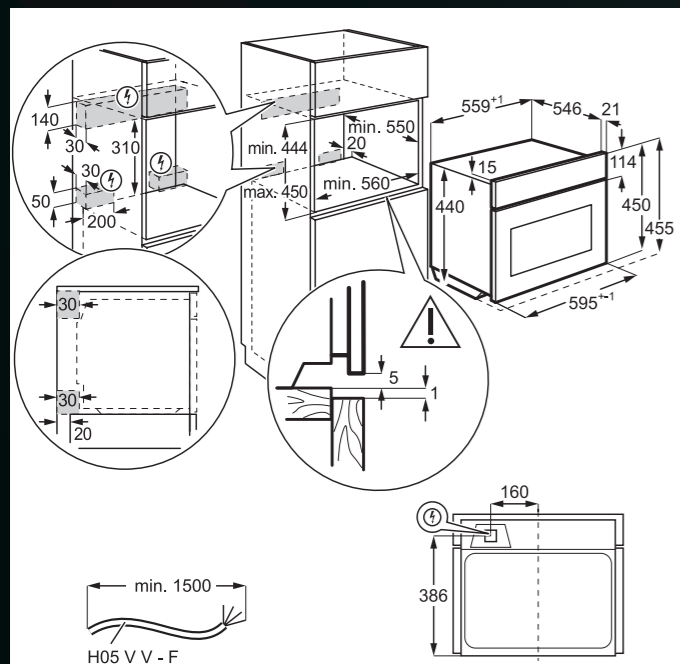

KOMPAKTNÍ TROUBY

Platí pro tyto modely:

KMK965090T
KMK968000M
KMR721000B
KMK721000M
KME721000M
KSK998290M
KMK721880M
KMK721880B