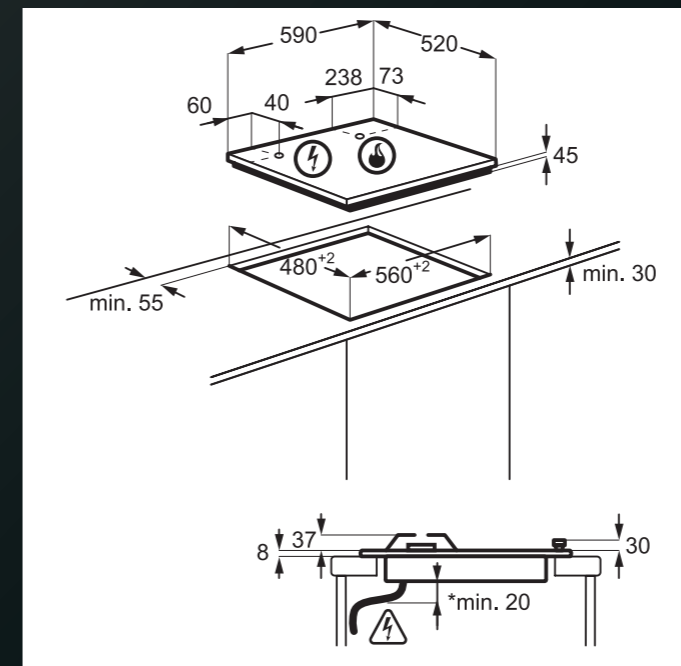

Platí pro tyto modely:
HKB64420NB
HKB64453NB