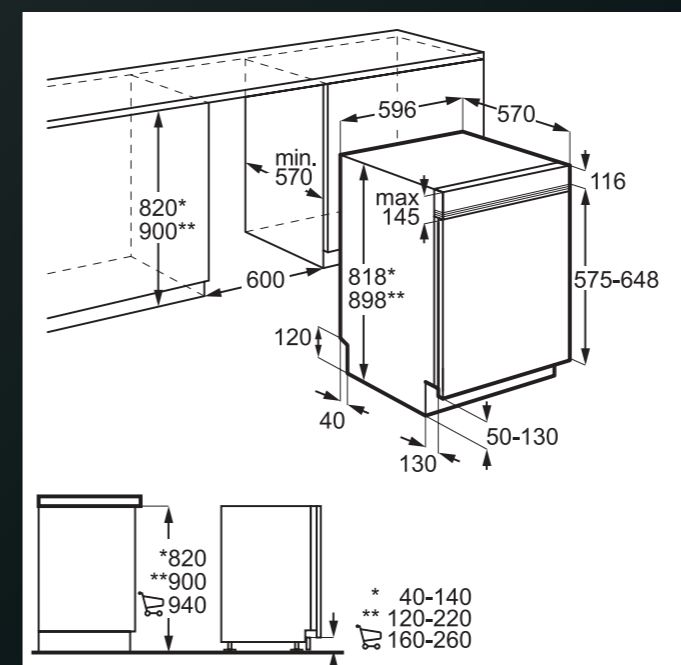

Platí pro tyto modely:
FEE84706PM
FEE72706PM