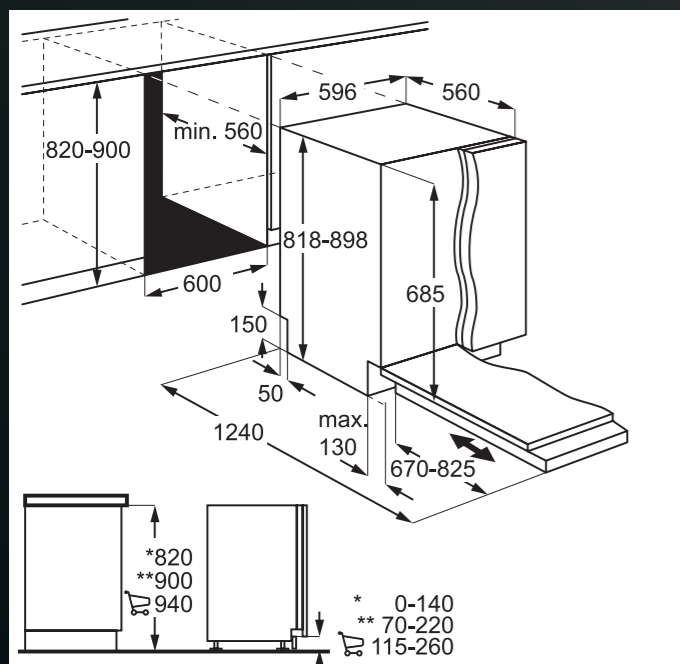

MYČKY PLNĚ INTEGROVANÉ 60 CM

Platí pro tyto modely:
FSK75758P
FSE75748P