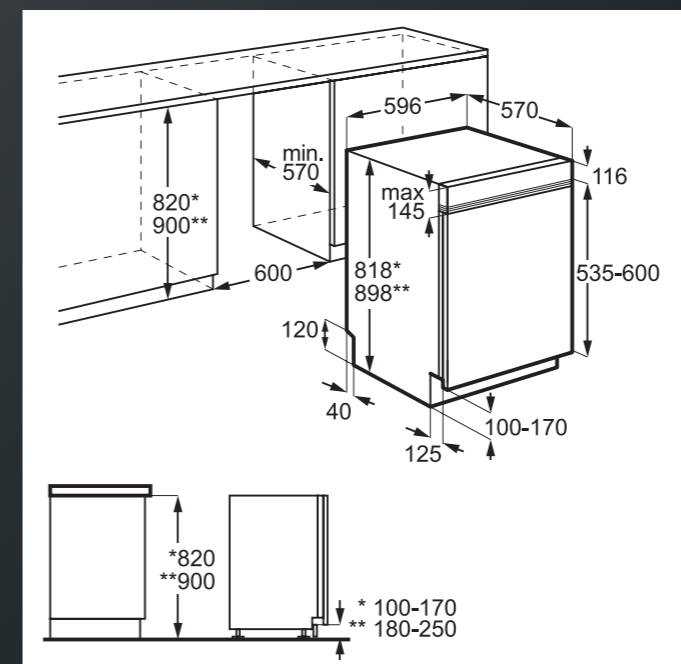

MYČKY VESTAVNÉ

Platí pro tyto modely:
FES5396XZM
FEE7291OZM
FES5368XZM
FEE5361OZM