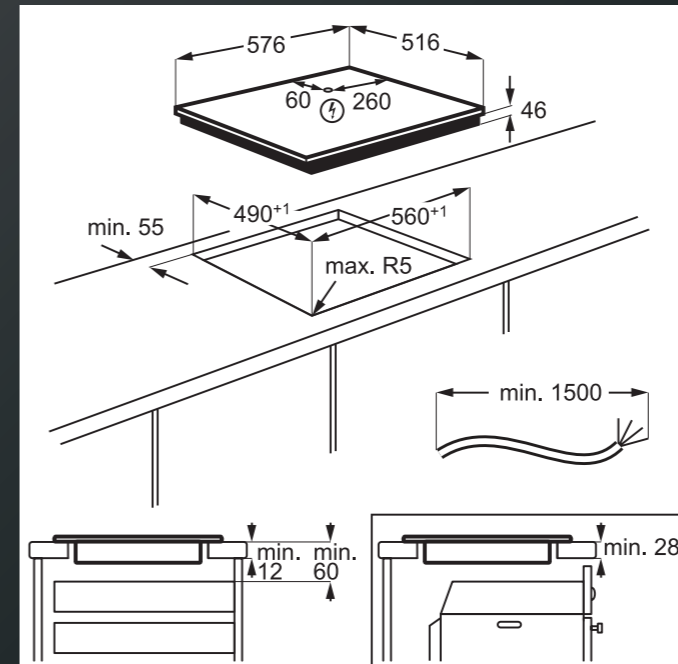

Platí pro tyto modely:
IKE64450XB
IAE64413XB
IKB64431XB
IKB64301XB