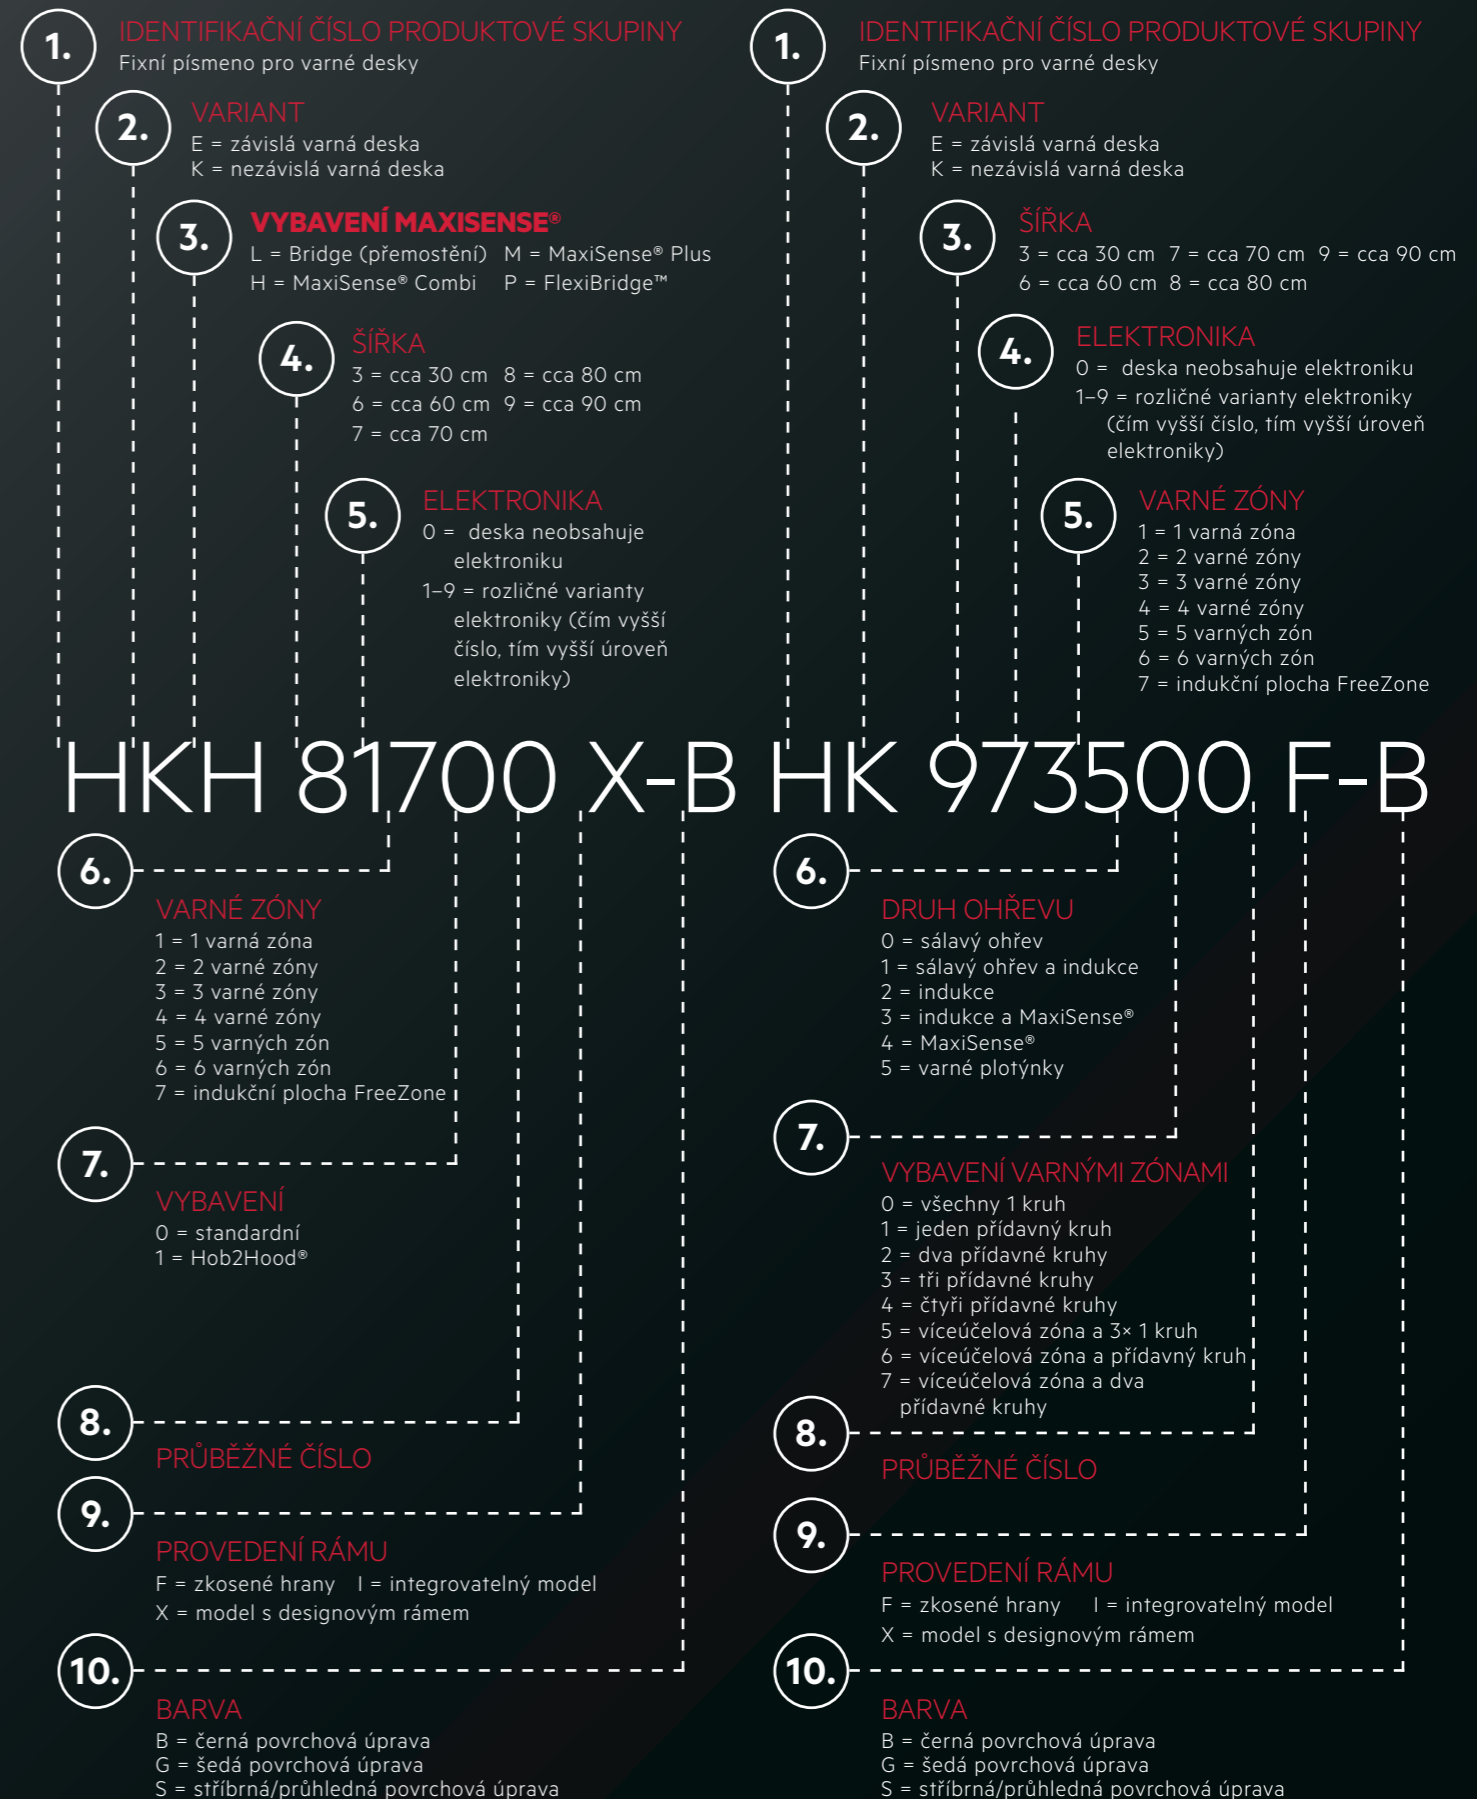

OZNAČOVÁNÍ MODELŮ U SAMOSTATNÝCH VARNÝCH DESEK