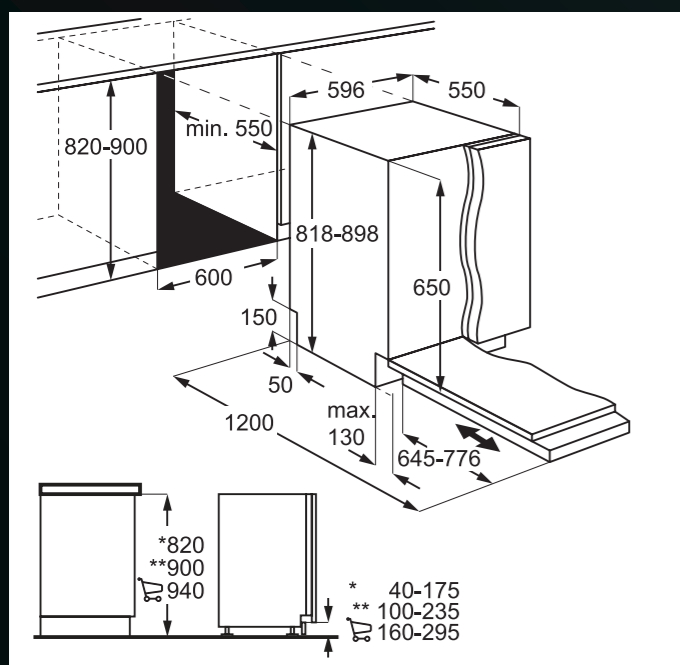

Platí pro tyto modely:
FSB53927Z
FSB72907P
FSB5360CZ