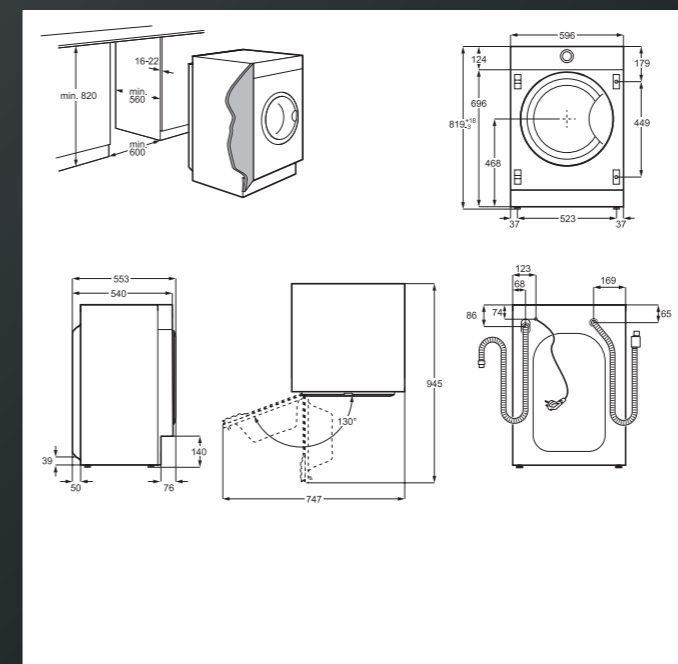

PRAČKY

Platí pro tyto modely:

L8WBE68SI
L8FBE48SI

NAUČTE SE SPRÁVNĚ PEČOVAT O VAŠE DOMÁCÍ SPOTŘEBIČE

Jestliže mají vaše domácí spotřebiče co nejdéle a bez problémů fungovat, je třeba jim poskytnout odpovídající péči.

Vaše domácí spotřebiče se vám za odpovídající pravidelnou péči odvděčí dlouhou a bezproblémovou službou.