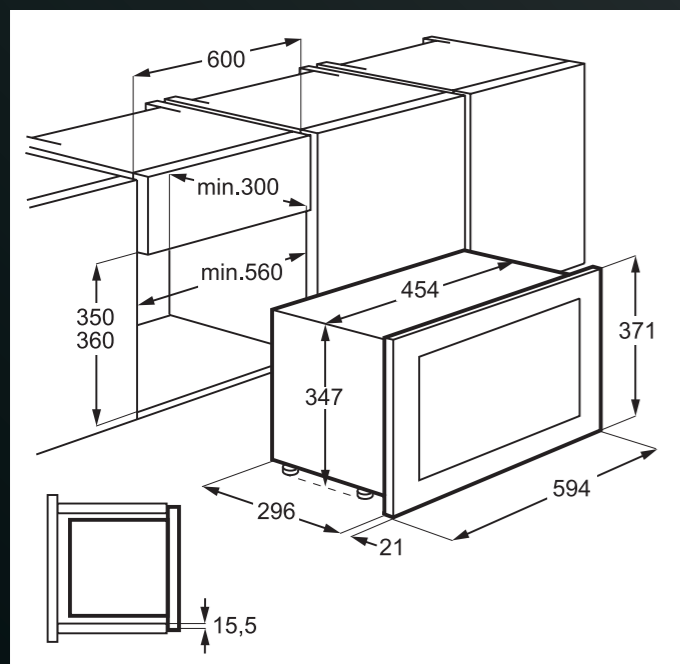

MIKROVLNNÉ TROUBY

Platí pro tyto modely:
MBB1756SEM
MBB1756SEB