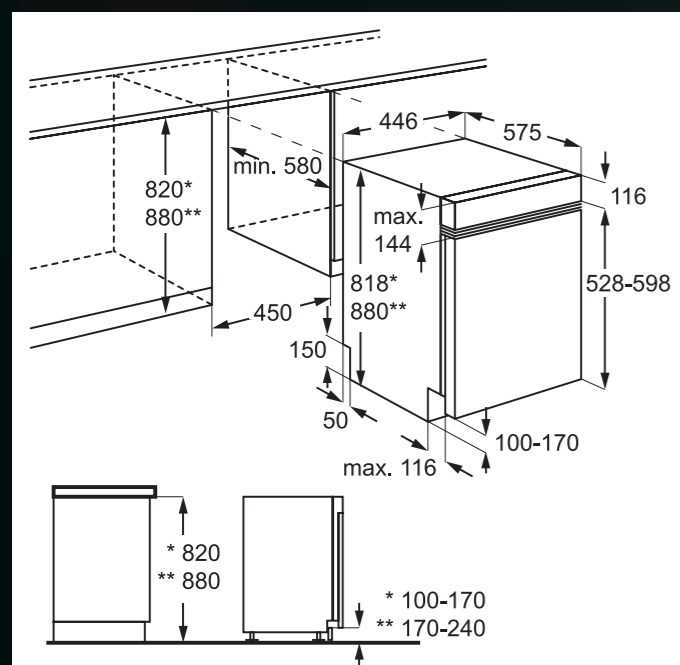

Platí pro tyto modely:

FEE73517PM
FEE73407ZM