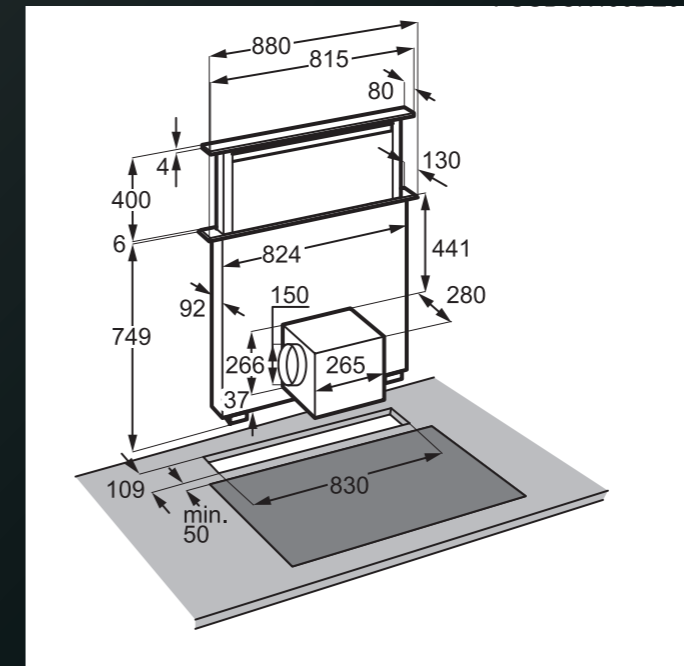

Platí pro tyto modely:
DDE5960B