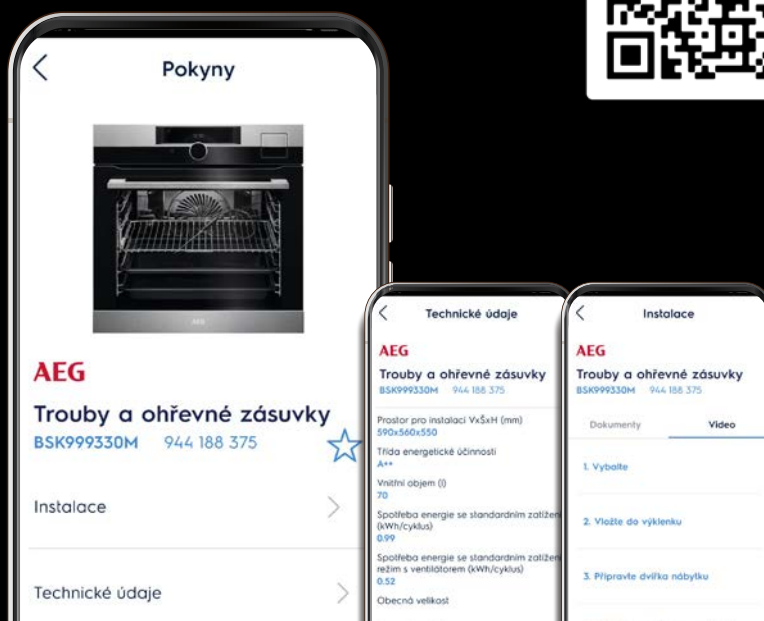

ELECTROLUX, s. r. o.
Budějovická 778/3
140 21 Praha 4
Česká republika

Electrolux, s. r. o.
Galvaniho 17/B
821 04 Bratislava
Slovensko

Zákaznická linka: 261 302 261
E-mail: zakaznicke.centrum@electrolux.com

Telefón: +421 232 141 303
E-mail: kontaktne.centrum@electrolux.com

www.aeg.cz
www.aeg.cz/kurzovyvareni
f /aegceskarepublika
@ /aeg.cz

www.aeg.sk
www.aeg.sk/kurzovyvarenia
f /aegslovensko
@ /aeg.sk

SNADNÁ A RYCHLÁ INSTALACE SPOTŘEBIČŮ S NAŠÍ UNIKÁTNÍ **ELECTROLUX INSTALLER APP**

CO JE ELECTROLUX INSTALLER APP?

Intuitivní instalační aplikace pro podporu profesionálních montážníků.

JAK FUNGUJE?

Stačí naskenovat nebo vyhledat AEG spotřebič a získáte snadný přístup ke všem technickým specifikacím a návodům k instalaci.

VÝHODY INSTALACE SPOTŘEBIČŮ AEG POMOCÍ NAŠÍ APLIKACE:

- Všechny podklady na jednom místě
- Snadnější instalace spotřebičů
- Úspora času při instalaci
- Snížení rizika nesprávné instalace
- Úspora nákladů

VYUŽIJTE SVŮJ SPOTŘEBIČ NAPLNO, STÁHNĚTE SI APLIKACI **MY AEG KITCHEN**

Prohlížejte si stovky lahodných receptů, s nimiž hravě připravíte pokrmy v páře nebo metodou vakuového vaření. Recepty můžete vyhledávat podle národní kuchyně, alergenů, dietního omezení nebo konkrétních přísad. Chcete připravit oblíbené jídlo podle babiččina receptu? Naše kalkulačka vám vypočítá správné nastavení pro vaši troubu. K receptům si lze připsávat vlastní poznámky, ty nejoblíbenější z nich si uložit nebo je sdílet na sociálních sítích. Aplikace vám umožní také jednoduše připravit nákupní seznam a podělit se o něj s ostatními.

Google Play

Apple Store

Textové informace a uvedené hodnoty v tomto katalogu mohou obsahovat chyby. Vzhledem k technickému vývoji v průběhu roku může docházet i k malým změnám v prodávaných výrobcích a v jejich vlastnostech. Aplikace My AEG Kitchen se může v návaznosti na typ telefonu lišit.

Tento katalog je určen výhradně a pouze pro potřeby prodeje.

PNC 801408247 | 2022/06