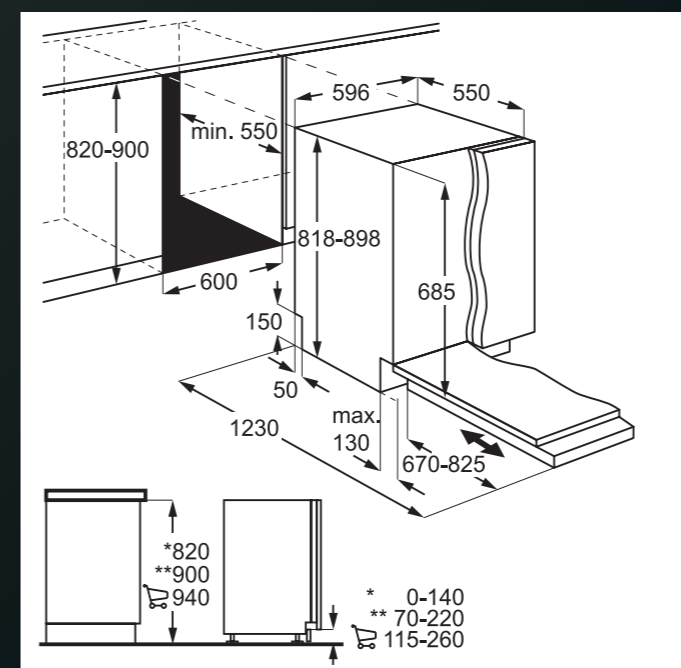

# MYČKY PLNĚ INTEGROVANÉ 60 CM

Platí pro tyto modely:  
SKE688E1AF

Platí pro tyto modely:  
FSK93847P  
FSE83847P  
FSE74737P  
FSE74717P  
FSE74707P  
FSK93717P  
FSK73777P  
FSK73767P  
FSE83717P  
FSE73727P  
FSE74617P  
FSB53637P  
FSK53627P  
FSB52637P