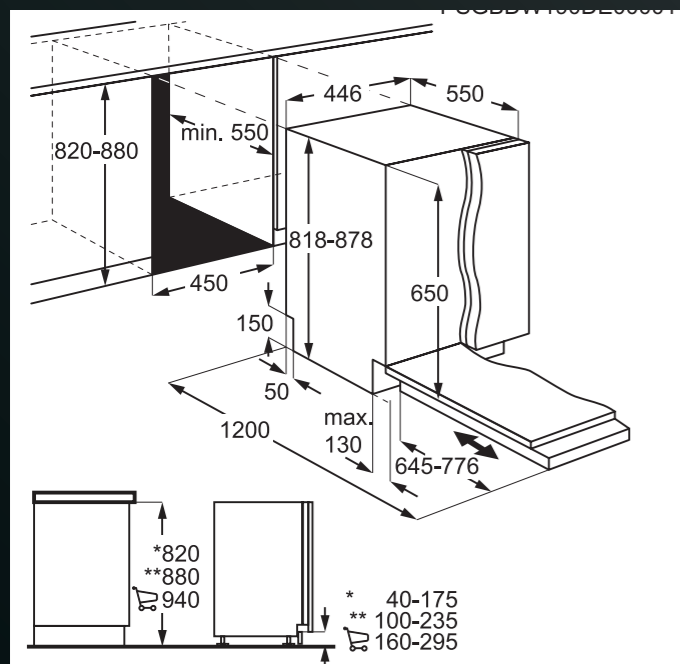

MYČKY PLNĚ INTEGROVANÉ 45 CM

Platí pro tyto modely:

FSE73527P
FSE73507P
FSE72537P
FSE73407P
FSE62417P