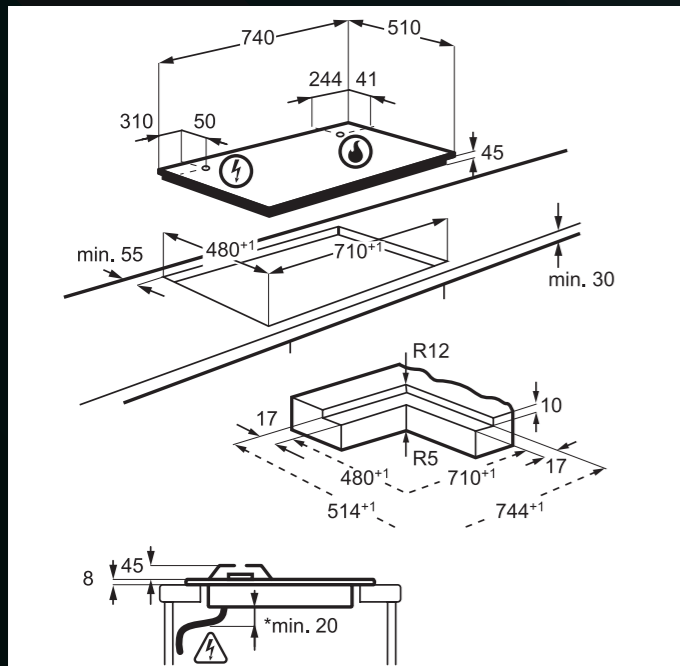

Platí pro tyto modely:
HKB75453NB