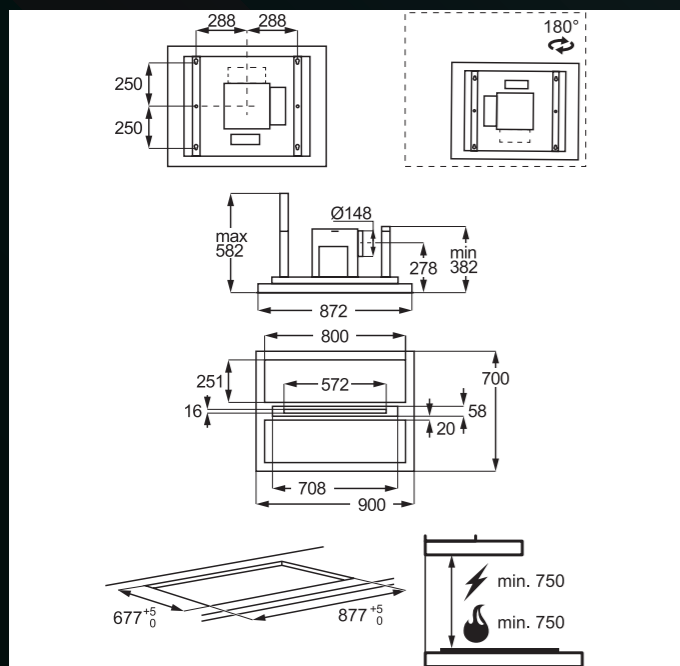

Platí pro tyto modely:
DCE5960HM