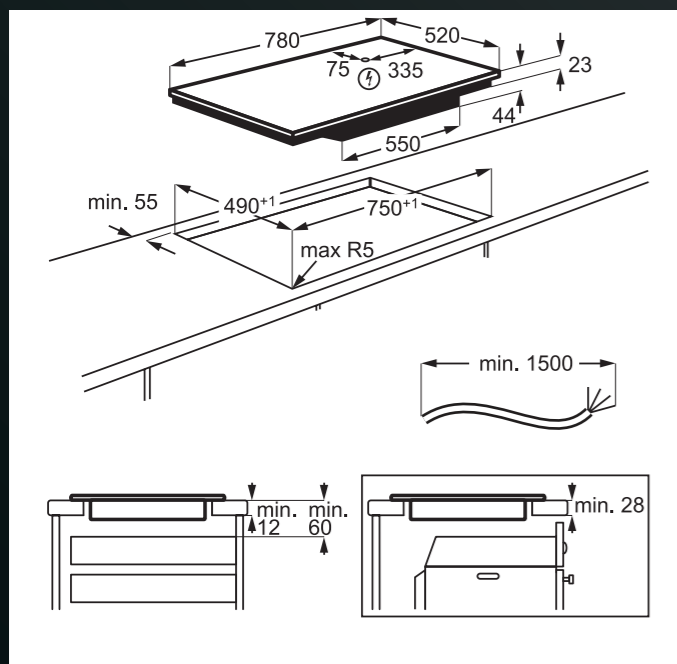

INDUKČNÍ DESKY

Platí pro tyto modely:

IKE86688FB
IAE84881FB
IAE84851FB
IPE84531FB
IAE84431FB
IKE85753FB