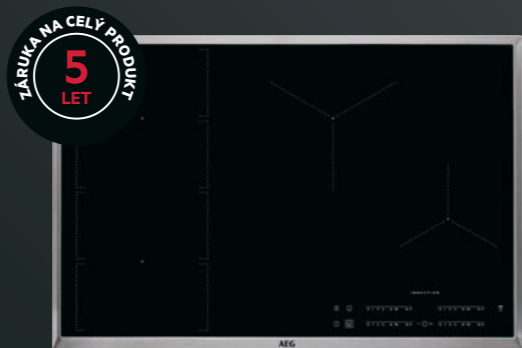

IKE84471XB

INDUKČNÍ VARNÁ DESKA FLEXIBRIDGE

Propojení varných zón: FlexiBridge

Typ a pozice ovládání: posuvné dotykové DirectTouch, digitální ukazatel pro každou zónu, ve středu vpředu

Funkce:

- PowerSlide – rozdělí varnou zónu na tři přednastavené oblasti výkonu
- podsvícené ukazatele
- zvukový signál
- přičítací časoměr CountUp
- časové funkce
- Hob2Hood® – propojení desky s odsavačem

Bezpečnostní funkce:

- dětská pojistka
- blokování ovládání
- automatické vypnutí desky

Varné zóny:

- levá přední: indukční, 2 300 / 3 200 W, 220 mm
- levá zadní: indukční, 2 300 / 3 200 W, 220 mm
- střední zadní: indukční, 2 300 / 3 200 W, 210 mm
- pravá přední: indukční, 1 800 / 2 800 W, 180 mm

Barva a provedení: černá, nerezový rámeček, tloušťka pracovní desky 28 mm