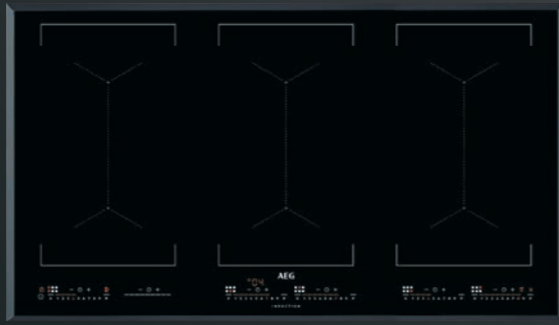

IKE96654FB

INDUKČNÍ VARNÁ DESKA MULTIBRIDGE

Propojení varných zón: 3x Bridge

Typ a pozice ovládání: posuvné dotykové RoadRunner vlevo, ve středu a vpravo vpředu

Funkce:

- PowerSlide – rozdělí varnou zónu na přednastavené oblasti výkonu
- podsvícené ukazatele
- zvukový signál
- přičítací časoměr CountUp
- časové funkce
- Hob2Hood® – propojení desky s odsavačem

Bezpečnostní funkce:

- dětská pojistka
- blokování ovládání
- automatické vypnutí desky

Varné zóny:

- levá přední: indukční, 2 300 / 3 200 W, 180 x 210 mm
- levá zadní: indukční, 2 300 / 3 200 W, 180 x 210 mm
- střední přední: indukční, 2 300 / 3 200 W, 180 x 210 mm
- střední zadní: indukční, 2 300 / 3 200 W, 180 x 210 mm
- pravá přední: indukční, 2 300 / 3 200 W, 180 x 210 mm
- pravá zadní: indukční, 2 300 / 3 200 W, 180 x 210 mm

Barva a provedení: černá, se zkosenými hranami, tloušťka pracovní desky 28 mm

Příslušenství k dokoupení:

- A9HL33 – gril plancha
- M3HCC200 - krém na čištění varné desky