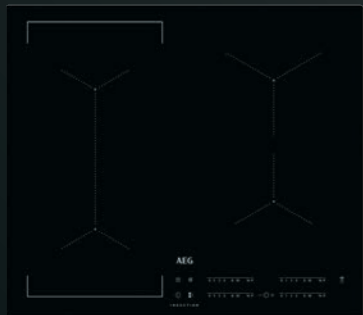

IKE64441B

INDUKČNÍ VARNÁ DESKA BRIDGE

Propojení varných zón: Bridge

Typ a pozice ovládání: posuvné dotykové DirectTouch, digitální ukazatel pro každou zónu, vpředu vpravo

Funkce:

- podsvícené ukazatele
- zvukový signál
- přičítací časoměr CountUp
- časové funkce
- Hob2Hood® – propojení desky s odsavačem

Bezpečnostní funkce:

- dětská pojistka
- blokování ovládání
- automatické vypnutí desky

Varné zóny:

- levá přední: indukční, 2 300 / 3 200 W, 210 mm
- levá zadní: indukční, 2 300 / 3 200 W, 210 mm
- pravá přední: indukční, 1 400 / 2 500 W, 145 mm
- pravá zadní: indukční, 1 800 / 2 800 W, 180 mm

Barva a provedení: černá, se zkosenými hranami, tloušťka pracovní desky 28 mm

Příslušenství k dokoupení:

- A9HL33 – gril plancha
- M3HCC200 - krém na čištění varné desky