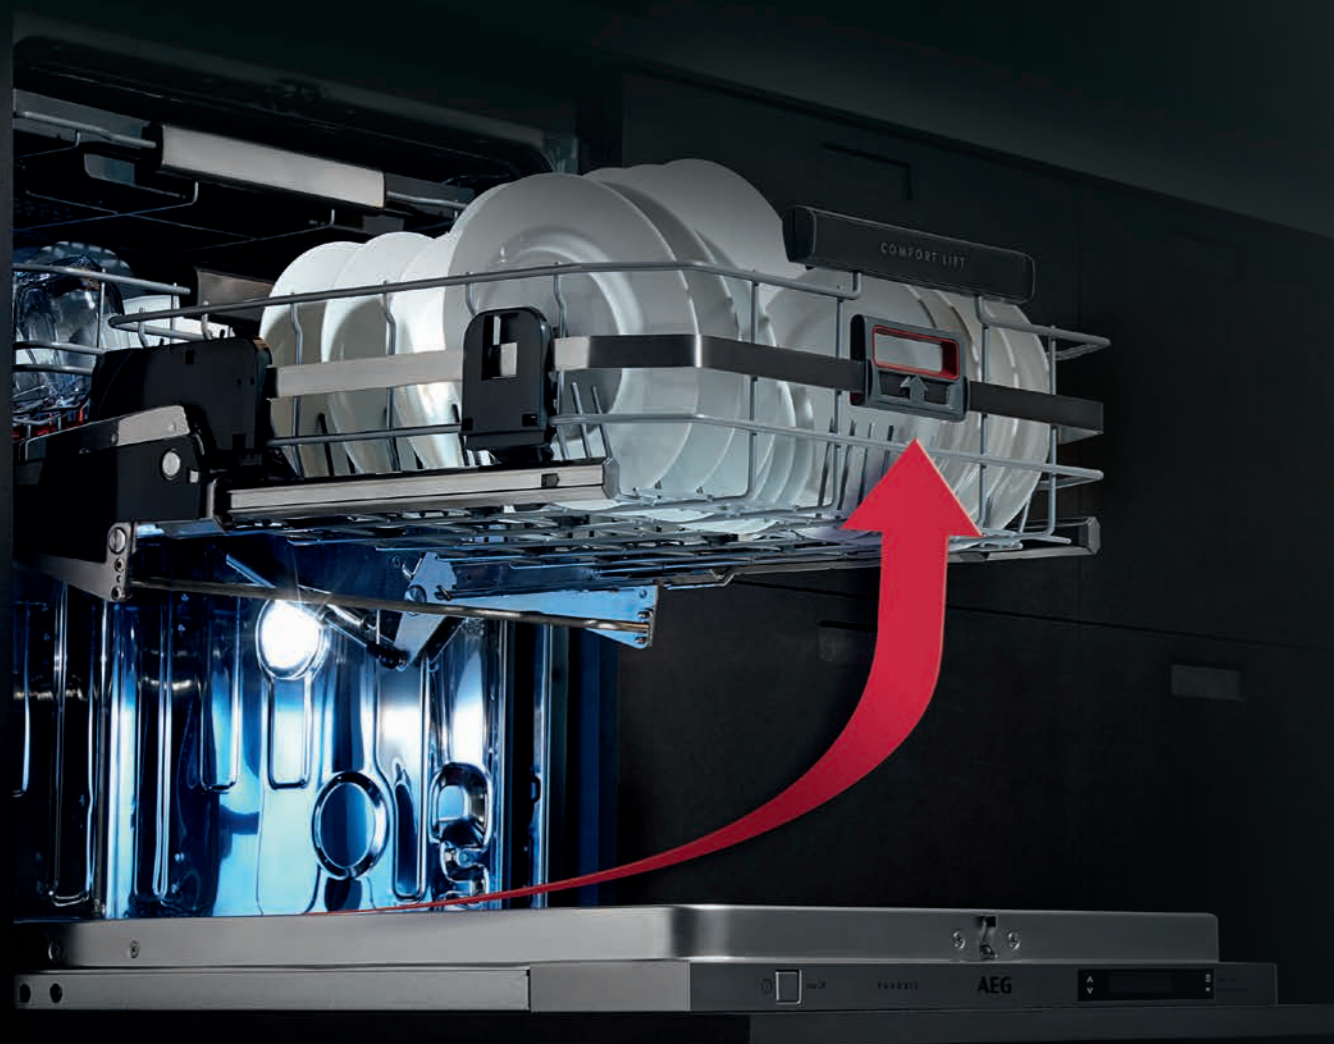

MYČKY NÁDOBÍ

Svěřte své nádobí myčkám AEG, které ho nejen perfektně umyjí, ale také se postarají o to, aby stále vypadalo jako nové. Důkladně umyjí objemné hrnce a s něžnou péčí i sváteční porcelán či křehké sklo. Přitom jsou mimořádně tiché a energeticky úsporné.

PŘEJDETE NA VYŠŠÍ ÚROVEŇ

Vyzdvihněte si dolní koš myčky nádobí do pohodlnější polohy. Vkládání a vyndávání nádobí vám půjde rychleji a plynuleji. Dolní koš v myčce nádobí se systémem ComfortLift® můžete umístit do vyvýšené polohy.

AUTOMATICKÉ SUŠENÍ

Naše technologie AirDry využívá k dokončení sušení přirozené proudění vzduchu. Automatickým otevřením dvířek o 10 cm v poslední části cyklu získáte maximální výkon sušení a zároveň efektivně snížíte své náklady na energii. Nádobí zůstane beze skvrn.

Podívejte se na video, jak funguje: [AirDry](#)